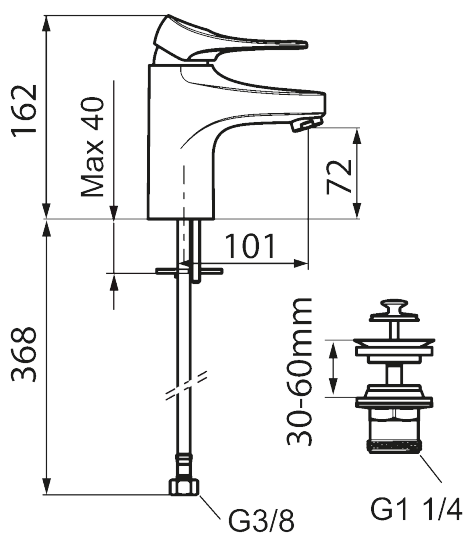

## Håndvaskarmatur 9000XE

9000XE håndvaskarmatur er et håndvaskarmatur i krom. Det klassiske design kombineret med et mådeholdent vandforbrug gør det til det oplagte valg til badeværelset. Produktet leveres med løft-op bundventil.

Artikel-nummer: 86530010 VVS: 701484304 Flow 3 bar: 4,5 l/m

Beskrivelse: Krom

- Løft-op bundventil med underdel i hvid plast.
- Koldstart.
- 101 mm fremspring.
- Soft Closing og keramisk kartusche.
- Indbygget temperatur- og flowbegrænser.
- Eco Flow (energi- og vandbesparende perlator).
- Fleksible tilslutningsslanger i metalflettet Soft-PEX<sup>®</sup>, G3/8.
- Lead Free (blyfri).
- Hulstørrelse Ø34-37 mm.
- Lydklasse 1.
- **10 års funktionsgaranti.**