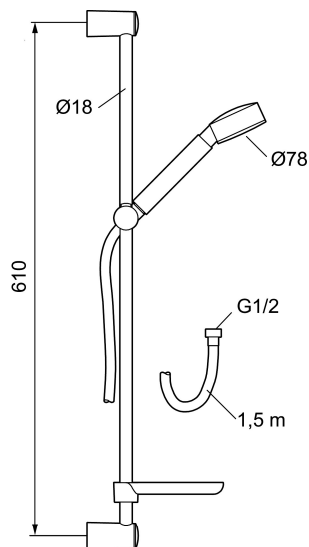

VENADO dusjgarnityr

FM Mattsson Venado er et robust og prisgunstig dusjsett med såpeskål. Alt du trenger følger med som skruer og pakninger mot veggen.

Artikkelnummer: 93150000 NRF: 4304408 Flow 3 bar: 9,6 l/m

Utførende: Krom, Plastpose

- Hånddusj
- Eco Flow 9 l/min
- Transparent såpeskål

Unike funksjoner

PRODUKTBEKRIVNING

VENADO dusjgarnityr

FM Mattsson Venado er et robust og prisgunstig dusjsett med såpeskål. Alt du trenger følger med som skruer og pakninger mot vegg.

Artikkelnummer: 93150000 NRF: 4304408

Reservedelsliste

NR.	FMM-NR	NRF	BESKRIVELSE
1	93252000	4304422	Hånddusj
2	93282000	4304875	Hånddusjholder/Glider (Ø18)
3	94640007	4304684	Såpeskål, transparent
4	34811759	4304598	Dusjslange, 1,75 m, krom