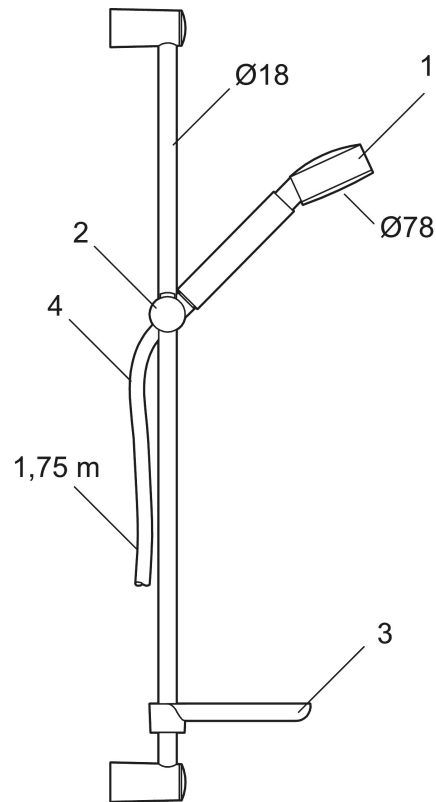

VENADO dusjgarnityr

FM Mattsson Venado er et robust og prisgunstig dusjsett med såpeskål. Alt du trenger følger med som skruer og pakninger mot veggen.

Artikkelnummer: 93150000 NRF: 4304408 Flow 3 bar: 9,6 l/m

Utførende: Krom, Plastpose

- Hånddusj
- Eco Flow 9 l/min
- Transparent såpeskål

Unike funksjoner

PRODUKTBEKRIVNING

VENADO dusjgarnityr

FM Mattsson Venado er et robust og prisgunstig dusjsett med såpeskål. Alt du trenger følger med som skruer og pakninger mot vegg.

Artikkelnummer: 93150000 NRF: 4304408

Reservedelsliste

NR.	FMM-NR	NRF	BESKRIVELSE
1	93252000	4304422	Hånddusj
2	93282000	4304875	Hånddusjholder/Glider (Ø18)
3	94640007	4304684	Såpeskål, transparent
4	34811759	4304598	Dusjslange, 1,75 m, krom