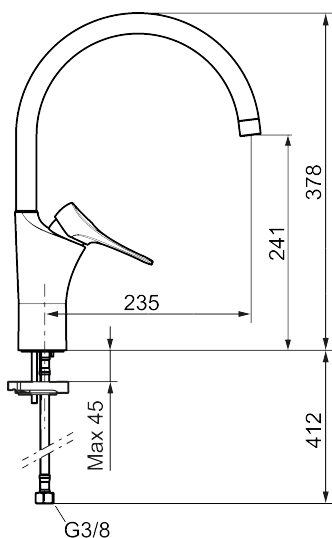

Art.nr: 86007010 **RSK:** 8311590 **Flöde 3 bar:** 4,5 l/min
Utförande: Krom, 4,5 l/min, LEED/BREEAM-anpassad

Unika egenskaper

Skyddsmodul 

- Kallstartsfunktion
- Mjukstängande med keramisk avstängning
- Inbyggd, lätt omställbar flödesbegränsning och temperaturspärri
- Eco Flow (energi- och vattenbesparande strålsamlare)
- Hög, svängbar pip. Spärribricka medföljer för 60°, 85°, 110° eller 360°
- Flexibla anslutningsrör i metallspunnen Soft PEX®, lekande G3/8
- Lead Free (blyfri)
- Ljudklass 1
- Hålmått Ø34-37 mm

Art.nr: 86007010

RSK: 8311590

Reservdelslista

NR.	ART.NR	RSK	BESKRIVNING
1	S600103	8387035	Utloppspip, U-modell, krom
1	S600103.75	8387037	Utloppspip, U-modell, borstad krom
2	S600155	8280012	Hylsa M22 inv., krom
2	S600155.75	8280013	Hylsa M22 inv., borstad krom
3	29102910	8281534	Strålsamlarinsats, 5,5–6,5 l/min vid 3 bar
3	29100500	8281532	Strålsamlarinsats, 5 l/min vid 2–6 bar
3	S600072	8281671	Strålsamlarinsats, 3 l/min vid 2–6 bar