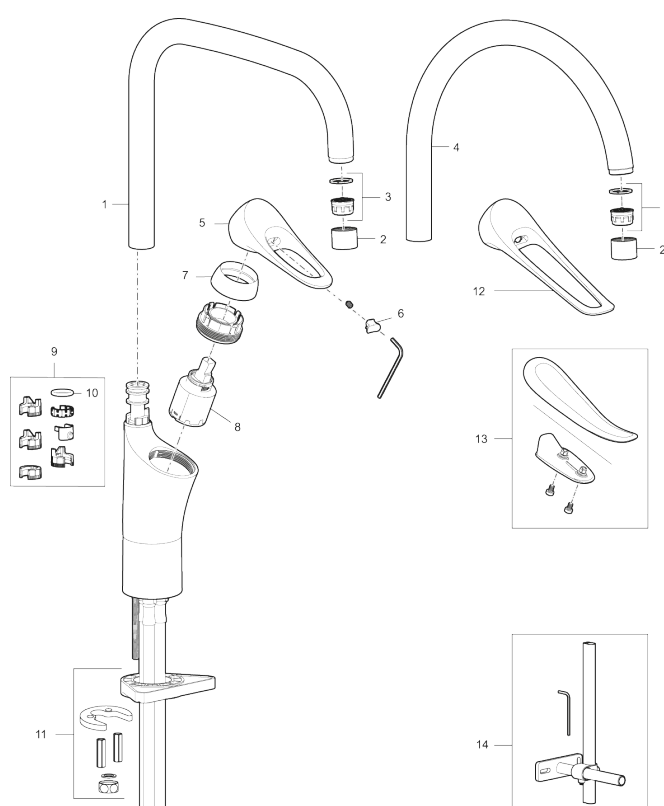

Art.nr: 86007010 **RSK:** 8311590 **Flöde 3 bar:** 4,5 l/min
Utförande: Krom, 4,5 l/min, LEED/BREEAM-anpassad

Unika egenskaper

Skyddsmodul 

- Kallstartsfunktion
- Mjukstängande med keramisk avstängning
- Inbyggd, lätt omställbar flödesbegränsning och temperaturspärri
- Eco Flow (energi- och vattenbesparande strålsamlare)
- Hög, svängbar pip. Spärribricka medföljer för 60°, 85°, 110° eller 360°
- Flexibla anslutningsrör i metallspunnen Soft PEX®, lekande G3/8
- Lead Free (blyfri)
- Ljudklass 1
- Hålmått Ø34-37 mm

PRODUKTBESKRIVNING

9000XE köksblandare

9000XE Köksblandare med C-pip i krom platsar i vilket kök som helst, oavsett storlek. Köksblandaren är blyfri och har våra smarta, innovativa och energibesparande funktioner såsom kallstart, mjukstängning, temperaturspärri samt energi- och vattenbesparande strålsamlare. Den tidslösa och ändamålsenliga designen gör den till ett lika funktionellt som estetiskt hållbart inslag i det moderna hemmet. Produkten är LEED/BREEAM-anpassad vilket innebär att den uppfyller flödeskraven som ställs på vissa ny- och ombyggnationer.

Art.nr: 86007010

RSK: 8311590

Reservdelslista

NR.	ART.NR	RSK	BESKRIVNING
1	S600103	8387035	Utloppspip, U-modell, krom
1	S600103.75	8387037	Utloppspip, U-modell, borstad krom
2	S600155	8280012	Hylsa M22 inv., krom
2	S600155.75	8280013	Hylsa M22 inv., borstad krom
3	29102910	8281534	Strålsamlarinsats, 5,5–6,5 l/min vid 3 bar
3	29100500	8281532	Strålsamlarinsats, 5 l/min vid 2–6 bar
3	S600072	8281671	Strålsamlarinsats, 3 l/min vid 2–6 bar