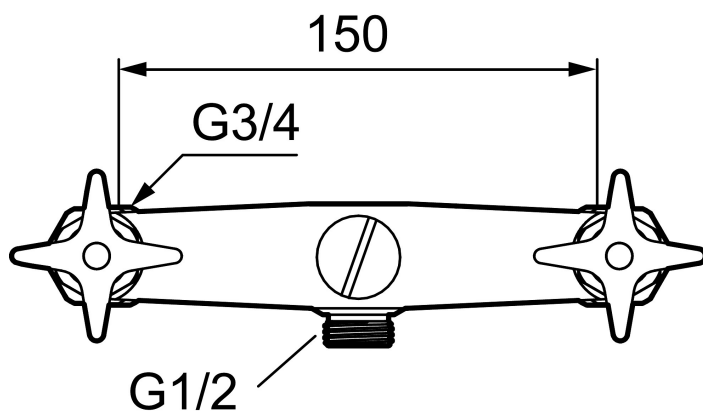

Unike funksjoner

ROGEN dusjbatteri

Nostalgi? Kanskje det.

Varme følelser? Absolutt.

FM Mattsson Rogen – en kran med troverdig historie.

Etter et opphold på flere ti-år har vi etter ønske fra installatører, forbrukere og 50 talls nostalgikere, nå tatt opp produksjonen igjen av det som en gang var vår største serie.

Vær med oss på en reise tilbake til 50-tallet. At den også er enkel å tømme for vann der hvor det er fare for frost, er noe som har gjort den ekstra tiltalende for hytte og båt eiere. De har brukt kranen siden starten på 50-tallet.

Artikkelnummer: 31537500 NRF: 4301831

Utførende: Krom

- Enkel å tømme ved frostfare
- Ved utløp opp byttes rattene/overdelene plass
- Utløpstut for veggbatteri 9000E kan monteres når 1/2 gjenge byttes ut med tutnippel FMM 2988-2200