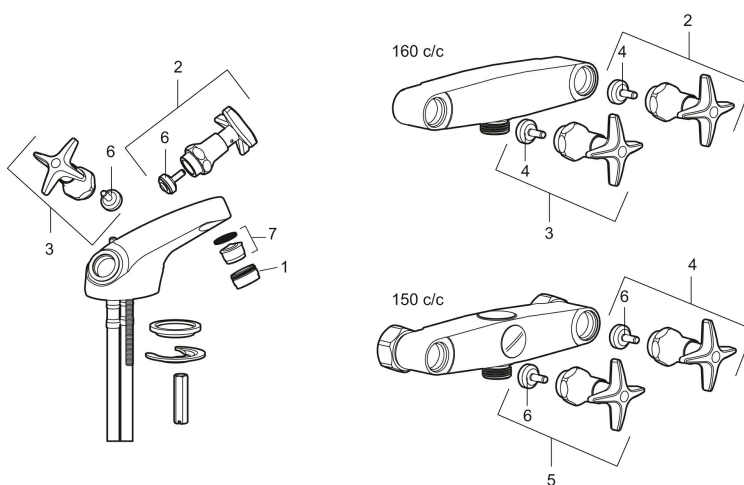

PRODUKTBESKRIVNING

ROGEN dusjbatteri

Nostalgi? Kanskje det.

Varme følelser? Absolutt.

FM Mattsson Rogen – en kran med troverdig historie.

Etter et opphold på flere ti-år har vi etter ønske fra installatører, forbrukere og 50 talls nostalgikere, nå tatt opp produksjonen igjen av det som en gang var vår største serie. Vær med oss på en reise tilbake til 50-tallet.

At den også er enkel å tømme for vann der hvor det er fare for frost, er noe som har gjort den ekstra tiltalende for hytte og båt eiere. De har brukt kranen siden starten på 50-tallet.

Artikkelnummer: 31537500 NRF: 4301831

Reservedelsliste

NR.	FMM-NR	NRF	BESKRIVELSE
1	29142400		Hylse for strålesamler M24 utv., 13 mm
2	35071500	4304112	Kranoverdel, KV, krom
3	35071501	4304113	Kranoverdel, VV, krom
4	35071000	4304109	Kranoverdel, Kv blåmerket, G1/2, krom
5	35071001	4304111	Kranoverdel, Vv rødmerket, G1/2, krom
6	36001500	4305565	Krankjegle
7	29102419	4306167	Innsats strålesamler 11-15 l/min ved 3 bar