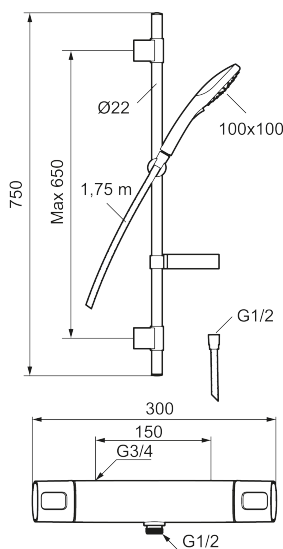

Unike funksjoner

Tilbakeslagssikring