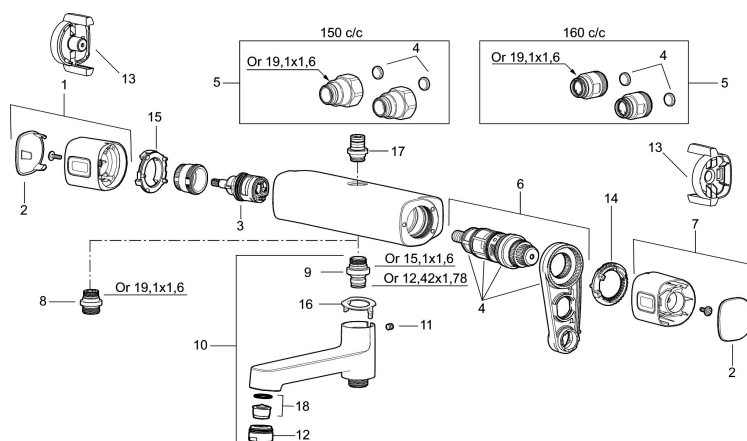

Reservedelsliste

NR.	FMM-NR	NRF	BESKRIVELSE
1	35480009	4304755	Ratt, avstengningssiden
2	39031500		Dekkløkk
3	35980009	4304764	Keramisk kranoverdel reversibelt
4	38680009	4305856	Filter og pakningssett inkl. verktøy
5	59800800		Tilslutningsmutter komplett 160 s/s
5	59810800		Tilslutningsmutter komplett 150 s/s
6	38601009	4305802	Reguleringsinnmat, komplett inkl. verktøy
7	35480109	4304756	Ratt, temperatursiden
8	39710800	4304871	Overgangsnippel M18x1-G1/2
9	39754000	4304156	Tutnippel M18x1 (Badekarbatteri)
10	83990000	4304753	Utløpstut med omkaster
11	38086000		Låsskrue
12	29142400		Hylse for strålesamler M24 utv., 13 mm
13	35976209	4304763	Vinge sort (2 stk)
14	38523000		Sperrering for termostatratt
15	38531000		Sperrering for mengderatt
15	38531040		Sperrering for mengderatt reversibelt
16	38521000		Stoppskive for utløpstut
17	39716000		Utløpsnippel for takdusjrør M18x1