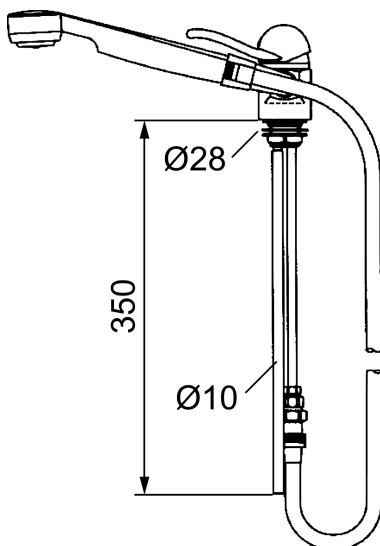

9000 bidéblandare

Art.nr: 90651000 RSK: 8235200

Utförande: Krom

- Med handdusch och ledbar handduschhållare
- Mjukstängande med keramisk avstängning
- Med typgodkänd backventil i utloppet
- Inbyggd, lätt omställbar flödesbegränsning och temperaturspär
- Slang: 1 m

Unika egenskaper

Skyddsmodul

PRODUKTBESKRIVNING

9000 bidéblandare

Art.nr: 90651000

RSK: 8235200

SE Komplet manöverdel (1) passar alla FM Mattsson
eltrepps keramikblandare.
ENG Complete headwork (1) fits all FM Mattsson
single lever mixers with ceramic cartridge.

Reservdelslista

| NR. | ART.NR | RSK | BESKRIVNING |
|-----|----------|---------|--|
| 1 | 59303000 | 8591821 | Komplett manöverdel, mjukstängande, med spak 110 mm, krom |
| 1 | 59302000 | 8591973 | Komplett manöverdel, mjukstängande, med spak 110 mm, krom, kallstart |
| 1 | 59306000 | 8591825 | Komplett manöverdel, mjukstängande, med spak 145 mm, krom |
| 1 | 59306190 | 8591852 | Komplett manöverdel, mjukstängande, med spak 190 mm, krom |
| 1 | 59306290 | 8591853 | Komplett manöverdel, mjukstängande, med spak 290 mm, krom |
| 2 | 59310000 | 8591763 | Spak, längd: 110 mm (bygelspak), krom |
| 2 | 59311450 | 8591827 | Spak, längd: 145 mm (bygelspak), krom |
| 2 | 59351900 | 8591832 | Spak, längd: 190 mm, krom |
| 2 | 59352900 | 8591833 | Spak, längd: 290 mm, krom |
| 3 | 38731006 | 8591765 | Låsskruv |
| 4 | 59320000 | 8591766 | Märkplugg och låsskruv till spak |
| 5 | 59330000 | 8591829 | Täckhylsa, krom |
| 6 | 38051000 | 8241719 | Fästnippel, krom |
| 7 | 38050002 | 8242233 | Fästnippel. Till blandare som ej har hylspip |