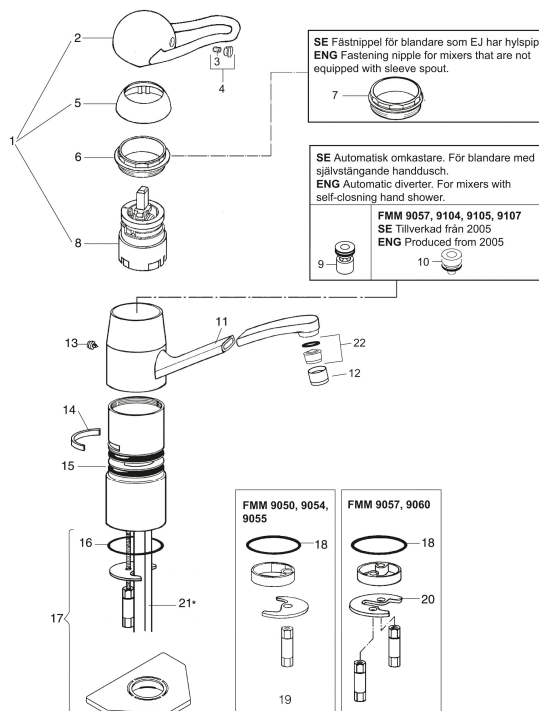

PRODUKTBESKRIVNING

9000 bidéblandare

Art.nr: 90651000

RSK: 8235200

Reservdelslista

NR.	ART.NR	RSK	BESKRIVNING
1	59303000	8591821	Komplett manöverdel, mjukstängande, med spak 110 mm, krom
1	59302000	8591973	Komplett manöverdel, mjukstängande, med spak 110 mm, krom, kallstart
1	59306000	8591825	Komplett manöverdel, mjukstängande, med spak 145 mm, krom
1	59306190	8591852	Komplett manöverdel, mjukstängande, med spak 190 mm, krom
1	59306290	8591853	Komplett manöverdel, mjukstängande, med spak 290 mm, krom
2	59310000	8591763	Spak, längd: 110 mm (bygelspak), krom
2	59311450	8591827	Spak, längd: 145 mm (bygelspak), krom
2	59351900	8591832	Spak, längd: 190 mm, krom
2	59352900	8591833	Spak, längd: 290 mm, krom
3	38731006	8591765	Låsskruv
4	59320000	8591766	Märkplugg och låsskruv till spak
5	59330000	8591829	Täckhylsa, krom
6	38051000	8241719	Fästnippel, krom
7	38050002	8242233	Fästnippel. Till blandare som ej har hylspip