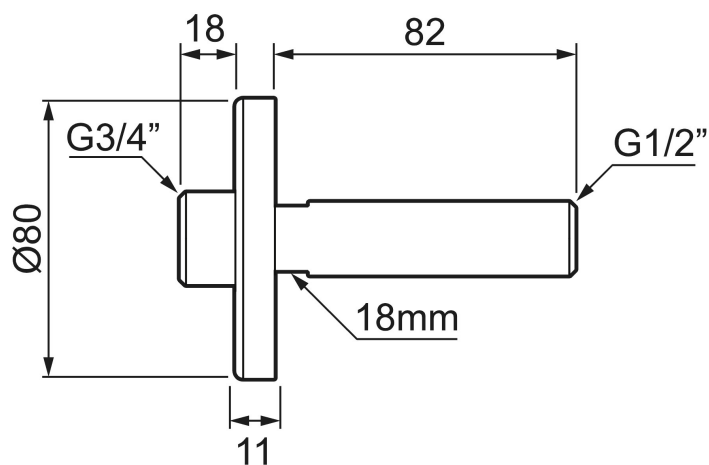

Anslutningskupling

Artikkelnummer: S600013

NRF: 4295052

Utførende: Krom, 1 stk

- Anslutning veggboкс
- G1/2 x G3/4
- Dekkskive Ø80 mm

Garantivilkår

Alle blandedbatterier og alt tilbehør fra FM Mattsson konstrueres og produseres i henhold til gjeldende EU-standarder. Produktene testes grundig i vår fabrikk før de leveres ut til kundene. Vi ber deg om å lese og følge nøye bruks- og vedlikeholdsinstruksjonene som følger med produktet. Korrekt installasjon, vedlikehold og bruk garanterer langvarig holdbarhet for produktet.