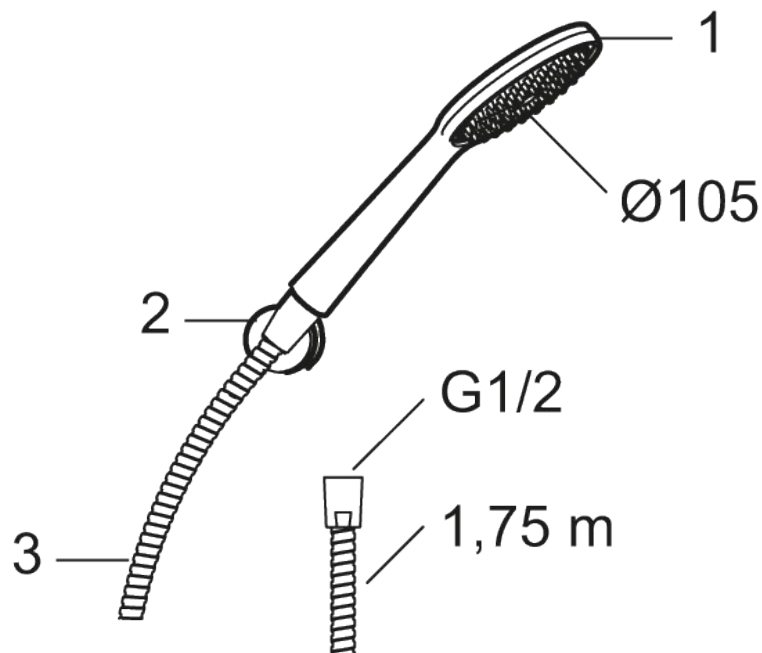

Unike funksjoner

9000XE hånddusjsett

9000XE hånddusjsett er et dusjsett i krom med hånddusj, metallslange og et enkelt tilhørende veggfeste. Det store munnstykket gir en behagelig dusjopplevelse med bra trykk og spredning uten at man sløser med vannet. Dusjsettet monteres enkelt i alle typer baderom.

Artikkelnummer: 86720000 NRF: 4304745 Flow 3 bar: 6,9 l/m

Utførende: Krom

- Hånddusj med kalkavvisende sil
- Riflet metallslange 1,75 m med koniske muttere
- Med veggfeste
- Lead Free (blyfri)
- OBS! Slangen må ikke stå under kontinuerlig trykk

PRODUKTBESKRIVNING

9000XE hånddusjsett

9000XE hånddusjsett er et dusjsett i krom med hånddusj, metallslange og et enkelt tilhørende veggfeste. Det store munnstykket gir en behagelig dusjopplevelse med bra trykk og spredning uten at man sløser med vannet. Dusjsettet monteres enkelt i alle typer baderom.

Artikkelnummer: 86720000 NRF: 4304745

Reservedelsliste

NR.	FMM-NR	NRF	BESKRIVELSE
1	S600091	4304975	Hånddusj, krom
1	S600091.75	4304977	Hånddusj, børstet krom
2	S600157		Hånddusjholder, krom
2	S600157.75		Hånddusjholder, børstet krom
3	S600109	4304992	Dusjslange, 1,75 m, krom
3	S600109.75	4305283	Dusjslange, 1,75 m, børstet krom