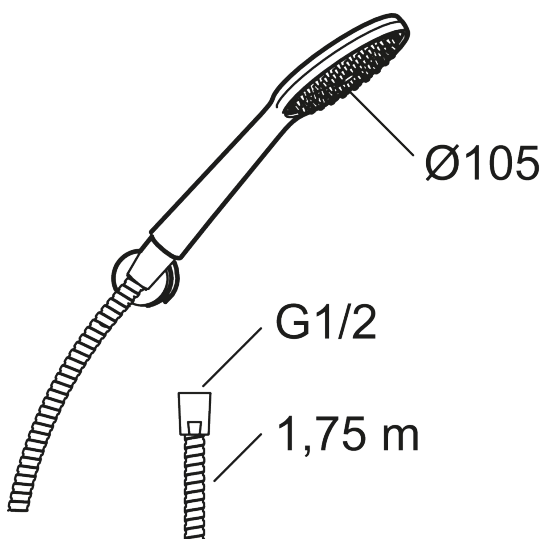

Unike funksjoner

9000XE hånddusjsett

9000XE hånddusjsett er et dusjsett i krom med hånddusj, metallslange og et enkelt tilhørende veggfeste. Det store munnstykket gir en behagelig dusjopplevelse med bra trykk og spredning uten at man sløser med vannet. Dusjsettet monteres enkelt i alle typer baderom.

Artikkelnummer: 86720000 NRF: 4304745 Flow 3 bar: 6,9 l/m

Utførende: Krom

- Hånddusj med kalkavvisende sil
- Riflet metallslange 1,75 m med koniske muttere
- Med veggfeste
- Lead Free (blyfri)
- OBS! Slangen må ikke stå under kontinuerlig trykk

PRODUKTBESKRIVNING

9000XE hånddusjsett

9000XE hånddusjsett er et dusjsett i krom med hånddusj, metallslange og et enkelt tilhørende veggfeste. Det store munnstykket gir en behagelig dusjopplevelse med bra trykk og spredning uten at man sløser med vannet. Dusjsettet monteres enkelt i alle typer baderom.

Artikkelnummer: 86720000 NRF: 4304745

Reservedelsliste

NR.	FMM-NR	NRF	BESKRIVELSE
1	S600091	4304975	Hånddusj, krom
1	S600091.75	4304977	Hånddusj, børstet krom
2	S600157		Hånddusjholder, krom
2	S600157.75		Hånddusjholder, børstet krom
3	S600109	4304992	Dusjslange, 1,75 m, krom
3	S600109.75	4305283	Dusjslange, 1,75 m, børstet krom