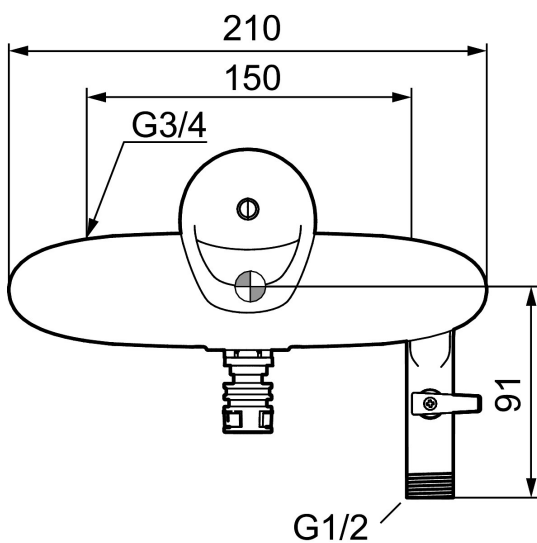

9000E veggbatteri

Her er det et optimert samspill mellom form og funksjon. FM Mattsson 9000E viser vei for en ny generasjon blandebatterier, som er miljøtilpasset ned til minste detalj. Blandebatteriet gir et vakkert inntrykk og bidrar til et teknisk fullendt resultat. Helt fra grunnutførelsen har det unike funksjoner som sparer energi samtidig som komforten opprettholdes.

Artikkelnummer: 81321500 NRF: 4300955 Flow 3 bar: 14,5 l/m

Utførende: Batterikropp, krom

Unike funksjoner

- Mykstengende
- Kaldstart
- Vannmengdebegrenser og temperatursperre
- Med tutnippel, alternativ utløp opp eller ned
- Benyttes overtut må tutnippel flyttes fra undersiden til oversiden
- **OBS!** Tuter bestilles separat
- Med ekstra vannuttak 1/2" med avstengning

Tilbakeslagssikring