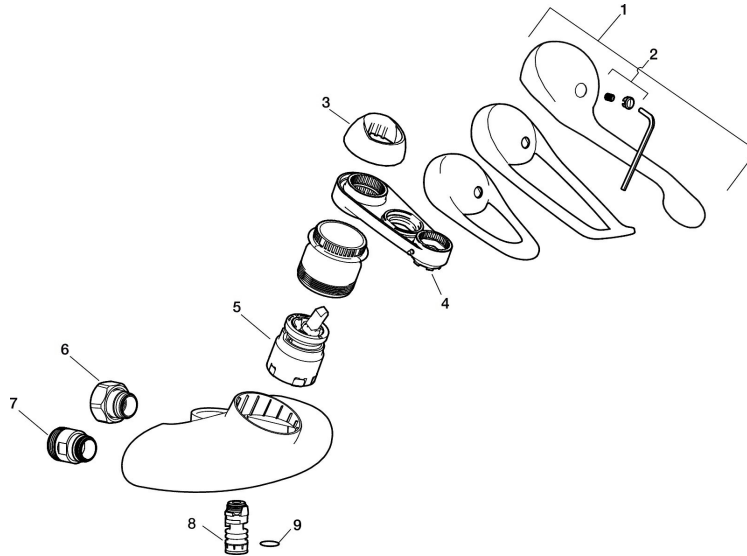

PRODUKTBESKRIVNING

9000E veggbatteri

Her er det et optimert samspill mellom form og funksjon. FM Mattsson 9000E viser vei for en ny generasjon blandebatterier, som er miljøtilpasset ned til minste detalj. Blandebatteriet gir et vakkert inntrykk og bidrar til et teknisk fullendt resultat. Helt fra grunnutførelsen har det unike funksjoner som sparer energi samtidig som komforten opprettholdes.

Artikkelnummer: 81321500   NRF: 4300955

Reservedelsliste

NR.	FMM-NR	NRF	BESKRIVELSE
	44450009		Tillbehørspose for fast tut
1	58500000	4303917	Spak L-90 mm, krom
1	58501750	4303918	Spak Care L-150 mm, krom
1	58501800	4303903	Spak Care L-180 mm, krom
2	58510000	4303919	Merkeplugg og skrue
3	58520000	4303921	Dekkhylse, krom
4	60770000	4303931	Innsatsnøkkel
5	59120009	4303851	Innsats kaldstart m/verktøy (grønn ring)
5	59126000		Innsats m/Eco Plus kaldstart (grønn ring)
6	59811800		Tilslutningsmutter komplett 150 s/s
7	59800800		Tilslutningsmutter komplett 160 s/s
8	29888000		Tutnippel M18x1
9	37801550		O-ring (15,54 x 2,62), 2-pakk