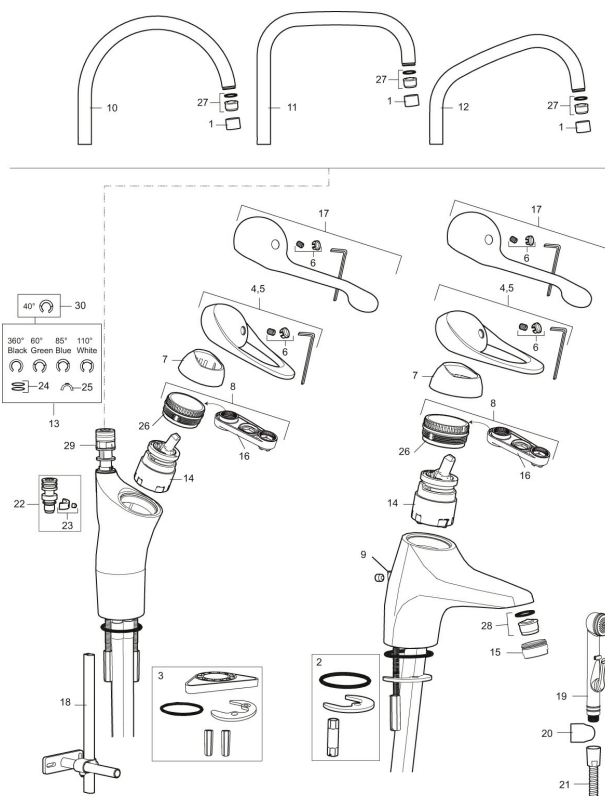

Artikel-nummer:
80206000

VVS:
706096404

Flow 3 bar: 8,1
l/m

Beskrivelse: Krom, Eco Plus, tilslutning G3/8

- **Koldstart.**
- Soft Closing og keramisk kartusche.
- Høj buet J-svingtud 60°, 85°, 110° eller 360°.
- 233 mm fremspring.
- Indbygget temperatur- og flowbegrænser.
- Eco Flow (energi- og vandbesparende perlator).
- Flexible tilslutningsslanger.
- Hulstørrelse Ø34-37 mm.
- **5 års trykgaranti.**

Artikel-nummer: 80206000 VVS: 706096404

Reservedelsliste

NR.	FMM-NR	VVS	BESKRIVELSE
1	29142200		Perlatorhylster M22 indiv.
2	39140800	745137578	Monteringssæt til håndvaskarmaturer
3	39141800	745137577	Monteringstilbehør
4	58500000	745136102	Greb, krom L=90 mm
5	58501750	745136143	Care-greb, komplet, længde 150 mm
6	58510000	745136025	Farvebrik til greb, 9000E
7	58520000	745136324	Dækkappe 9000E, krom
8	58530140	745137420	Bespændingsnippel med serviceværktøj
9	58540000	745137421	Kædeholder, krom
10	58600000	745136564	Svingtud, 9000E II