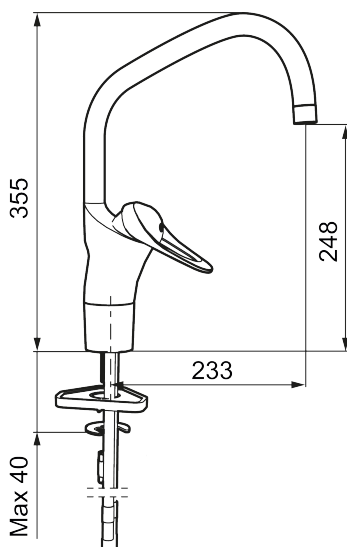

Køkkenarmatur 9000E III

Her er samspillet mellem form og funktion optimeret. FM Mattsson 9000E viser vejen til en ny generation af blandingsbatterier, der er miljøtilpasset ned til mindste detalje. Blandingsbatteriet giver et smukt indtryk og bidrager til et teknisk fuldent køkken. Også i basisudgaven har det unikke funktioner, der sparer energi, samtidig med at komforten bevares.

Artikel-nummer:
80206000

VVS:
706096404

Flow 3 bar: 8,1
l/m

Beskrivelse: Krom, Eco Plus, tilslutning G3/8

- **Koldstart.**
- Soft Closing og keramisk kartusche.
- Høj buet J-svingtud 60°, 85°, 110° eller 360°.
- 233 mm fremspring.
- Indbygget temperatur- og flowbegrænser.
- Eco Flow (energi- og vandbesparende perlator).
- Flexible tilslutningsslanger.
- Hulstørrelse Ø34-37 mm.
- **5 års trykgaranti.**