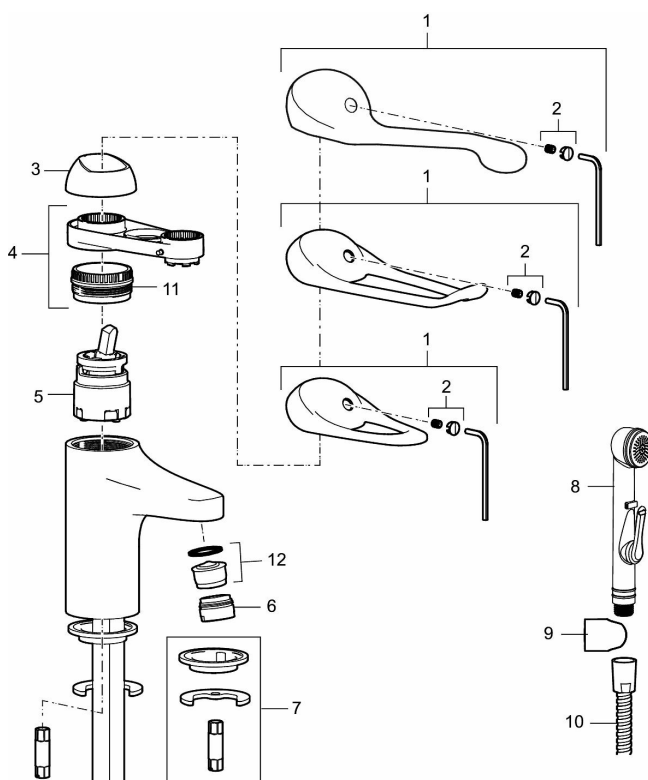

Art.nr: 80604010 RSK: 8235440 Flöde 3 bar: 6,0 l/min

Utförande: Krom, ansl. lekande G3/8

- Kallstartsfunktion
- Mjukstängande med keramisk avstängning
- Inbyggd, lätt omställbar flödesbegränsning och temperaturspär
- Eco Flow (energi- och vattenbesparande strålsamlare)
- Med Soft PEX®-rör
- Hålmått Ø33,5–37 mm
- Spak: 150 mm

PRODUKTBESKRIVNING

9000E II care tvättställsblandare

Energiklassad tvättställsblandare och ekoflöde. Mjukstängning som förhindrar smällar och tryckstötter är standard, liksom kallstart, keramisk tätning och inbyggd temperaturspär. 5 års tryckgaranti. Här med en extra lång spak på 150 mm.

Art.nr: 80604010

RSK: 8235440

Reservdelslista

NR.	ART.NR	RSK	BESKRIVNING
1	58500000	8591936	Spak, komplett, längd: 90 mm
1	58501750	8591937	Spak, komplett, längd: 150 mm
1	58501800	8592048	Spak, komplett, längd: 180 mm
2	58510000	8591944	Färgmarkering och fästskruv till spak
3	58520000	8591945	Täckhylsa
4	58530140	8241726	Fästnippel med serviceverktyg
5	S600273	8387230	Keramikinsats med serviceverktyg, kallstart (grön ring)
5	59120000	8591769	Insats komplett, kallstart (grön ring)
5	59126000	8591966	Insats med serviceverktyg, Eco Plus (grön ring)
5	S600232		Keramikinsats, Low flow, för LEED blandare
6	29142400	8281526	Hylsa M24 utv., 13 mm
7	39140800	8186891	Monteringssats, tvättställsblandare

NR.	ART.NR	RSK	BESKRIVNING
8	S600206	8233049	Självstängande handdusch, krom
9	34093000	8186018	Handduschhållare, krom
10	S600207	8236647	Högtrycksslang, 1,5 m, krom
11	29390000	8295356	Fästnippel
12	29102910	8281534	Strålsamlarinsats, 5,5–6,5 l/min vid 3 bar
12	29102710	8281528	Strålsamlarinsats, 9–11 l/min vid 3 bar
12	29100500	8281532	Strålsamlarinsats, 5 l/min vid 2–6 bar
12	S600072	8281671	Strålsamlarinsats, 3 l/min vid 2–6 bar