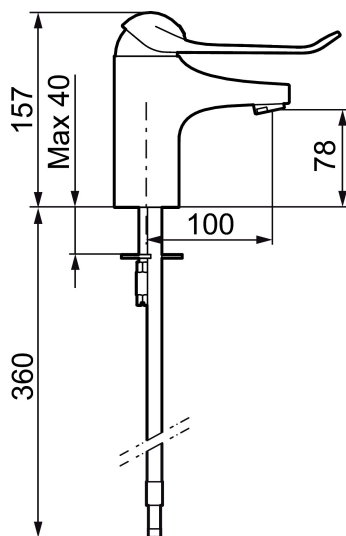

9000E II care tvättställsblandare

Energiklassad tvättställsblandare och ekoflöde. Mjukstängning som förhindrar smällar och tryckstötar är standard, liksom kallstart, keramisk tätning och inbyggd temperaturspär. 5 års tryckgaranti. Här med en extra lång spak på 150 mm.

Art.nr: 80604010 RSK: 8235440 Flöde 3 bar: 6,0 l/min

Utförande: Krom, ansl. lekande G3/8

- Kallstartsfunktion
- Mjukstängande med keramisk avstängning
- Inbyggd, lätt omställbar flödesbegränsning och temperaturspär
- Eco Flow (energi- och vattenbesparande strålsamlare)
- Med Soft PEX®-rör
- Hålmått Ø33,5–37 mm
- Spak: 150 mm