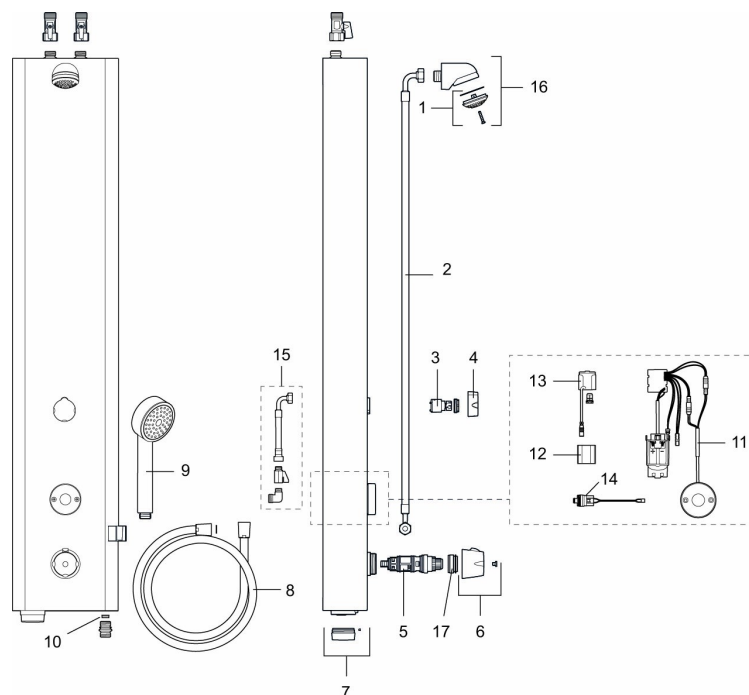

PRODUKTBESKRIVELSE

FM Mattsson tronic brusepanel
WMS, med rengøringsdyse, til
forblandet vand, netdrift

Artikel-nummer: 95000160

VVS: 723891186

Reservedelsliste

NR.	FMM-NR	VVS	BESKRIVELSE
1	29182000	723889144	Hovedbruser
2	39090700	723889070	Tilslutningslange, 700 mm
3	59072000	723889290	Insats till omskifter
4	16221700	723889224	Greb til omskifter
5	38607000		Reguleringsindsats, komplet, inkl. serviceværktøj
6	S600222		Temperaturgreb, komplet
7	16222600		Batteridæksel, sort
8	34831750	723889164	Bruseslange, 1,75 m
9	94760900	723889124	Håndbruser
10	29900600	723889106	Flowbegrænser 6 l/min ved 2–6 bar
10	29900900	723889109	Flowbegrænser, 9 l/min ved 2–6 bar
10	29901200	723889112	Flowbegrænser 12 l/min ved 2–6 bar
11	16216500		Elektronikenhed