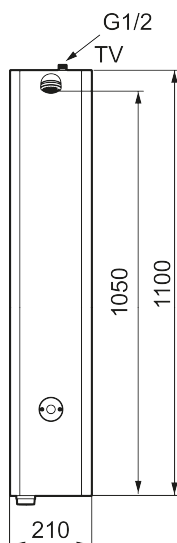

## FM Mattsson tronic brusepanel WMS, med rengøringsdyse, til forblandet vand, netdrift

**Artikel-nummer:** 95000160 **VVS:** 723891186

**Beskrivelse:** Rustfrit utførende, netdrift (ekskl. transformer), inkl. 5m forlænger kabel

- Brusepanel med rengøringsdyse til tilslutning af spuleslange til rengøring. Rengøringsdysen er koblet til koldt eller blandet vand på brusepanelet. Leveres med lynkobling og slangenippel samt nøgle til tænd-/slukfunktion.
- Med blandeventil
- Elektronisk styring.
- Til forblandet vand og rørtilslutning oppe fra.
- Velegnet til svømmehaller, idrætsanlæg og i andre større baderum.
- Konstrueret i en hærværkssikret form.
- Magnetventil og elektronik integreret i det kompakte bruserhoved.
- Bruserstrålen kan vinkles +- 5°
- Flowbegrænser 9 l/min ved 3 bar.
- Eksklusiv tilslutningskobling.
- Pulverlakeret aluminium.