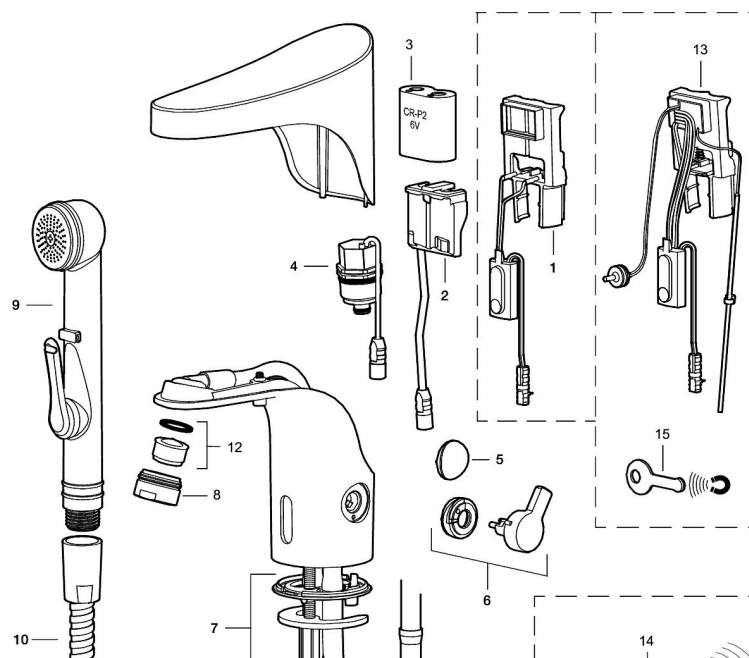

I blandaren sitter en trådlös sändare som registrerar hur den används, som hur ofta den slås på, hur mycket vatten som går åt och hur länge den spolat. Informationen skickas sedan till en digital portal som går att komma åt via dator eller mobil. Där kan blandarna och insamlade data övervakas, analyseras, utvärderas och omvandlas till värdefulla insikter. Det är alltså mer än bara en riktigt bra, beröringsfri blandare – genom att koppla den till molntjänsten ger den även extra mervärde i form av värdefulla användarinsikter.

Till exempel går det att se vilka blandare som används mest, vilket gör det möjligt att optimera underhåll och städning. Systemet kan indikera trasiga blandare eller tomma batterier, och en reparatör kan skickas för att snabbt åtgärda problemet. Systemet kan även varna om vattnet står och rinner längre än normalt, vilket kan indikera en pågående eller påbörjad vattenskada. Tronic WMS gör det alltså möjligt att arbeta förebyggande, minimera risken för skador och läckor - och dessutom minska omfattningen av de skador som ibland ändå är ofrånkomliga. Kontentan är färre manuella kontroller till fördel för kvalitetssäkring på distans via datorn eller mobilen.

Art.nr: 16406100

RSK: 8430590