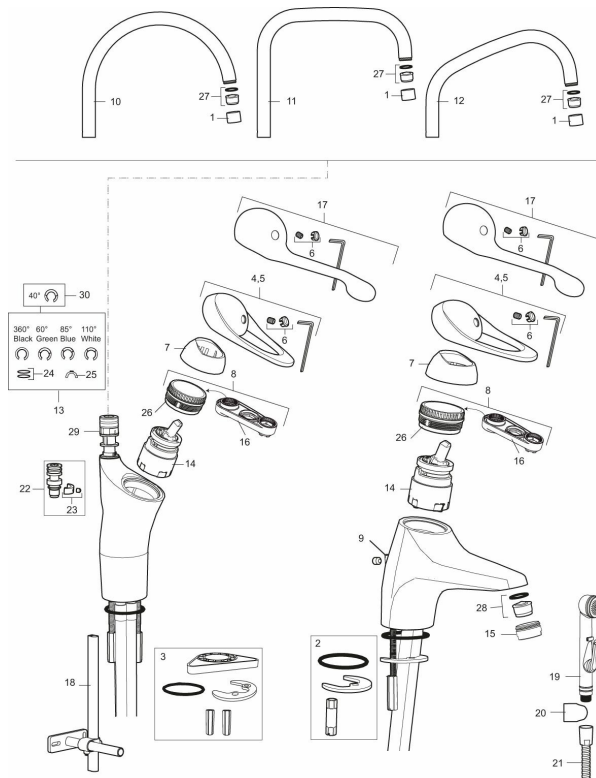

Artikkelnummer: 80200010 NRF: 4300931 Flow 3 bar: 7,4 l/m

Utførende: Krom

- Mykstengende
- Kaldstart
- Eco Flow (energi- og vannbesparende strålesamler)
- Vannmengdebegrenser og temperatursperre
- Svingbar tut sperre 60°, 85°, 110° eller 360° (sperreringer for 60° eller 110° inkludert)
- For hull i benk Ø34-37 mm
- Fleksible Soft PEX®-rør med 3/8" mutter

Artikkelnummer: 80200010 NRF: 4300931

Reservedelsliste

NR.	FMM-NR	NRF	BESKRIVELSE
1	29142200		Hylse for strålesamler M22 innv.
2	S600160		Monteringstilbehør for servantbatteri
3	39141800	4303915	
4	58500000	4303917	Spak L-90 mm, krom
5	58501750	4303918	Spak Care L-150 mm, krom
6	58510000	4303919	Merkeplugg og skrue
7	58520000	4303921	Dekkhylse, krom
8	58530140	4303922	Innsatsmutter m/verktøy
9	58540000	4303923	Kedjefeste for oppløfthull, krom
10	58600000	4303924	Utløpstut, II-modell
10	58600200		