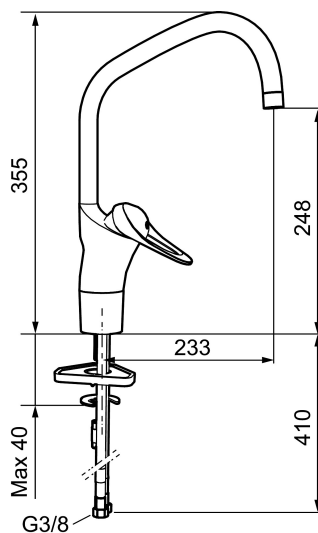

9000E III kjøkkenbatteri

Her er det et optimert samspill mellom form og funksjon. FM Mattsson 9000E viser vei for en ny generasjon blandebatterier, som er miljøtilpasset ned til minste detalj. Blandebatteriet gir et vakkert inntrykk og bidrar til et teknisk fullendt kjøkken. Helt fra grunnutførelsen har det unike funksjoner som sparer energi samtidig som komforten opprettholdes.

Artikkelnummer: 80200010 NRF: 4300931 Flow 3 bar: 7,4 l/m

Utførende: Krom

- Mykstengende
- Kaldstart
- Eco Flow (energi- og vannbesparende strålesamler)
- Vannmengdebegrenser og temperatursperre
- Svingbar tut sperre 60°, 85°, 110° eller 360° (sperreringer for 60° eller 110° inkludert)
- For hull i benk Ø34-37 mm
- Fleksible Soft PEX®-rør med 3/8" mutter