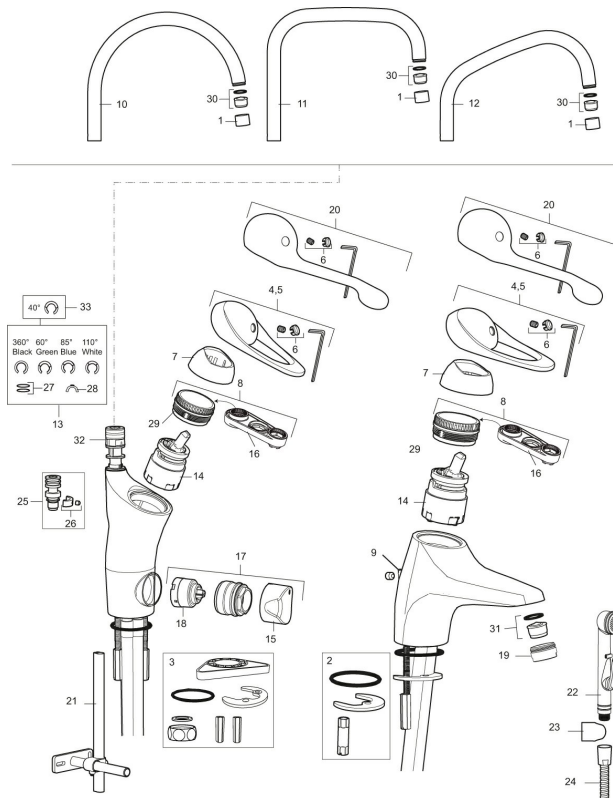

PRODUKTBESKRIVNING

9000E II köksblandare

Köket är den del av hemmet där allt händer. Det är här det lagas, bakas och fejas – varje dag. Då är det viktigt att verktygen håller. Det gäller inte minst kökskranen som ska bekänna färg i många tuffa år. FM Mattsson 9000E gör vad den ska effektivt, gång efter gång utan onödigt slöseri av varmvatten.

Art.nr: 80010010

RSK: 8310171

Reservdelista

NR.	ART.NR	RSK	BESKRIVNING
1	29142200	8281524	Hylsa M22 inv.
2	39140800	8186891	Monteringssats, tvättställsblandare
3	39142800	8186893	Monteringssats, köksblandare med DM-avst.
4	58500000	8591936	Spak, komplett, längd: 90 mm
5	58501750	8591937	Spak, komplett, längd: 150 mm
6	58510000	8591944	Färgmarkering och fästskruv till spak
7	58520000	8591945	Täckhylsa
8	58530140	8241726	Fästnippel med serviceverktyg
9	58540000	8591940	Kedjefäste
10	58600000	8154074	Utloppspip, C-modell