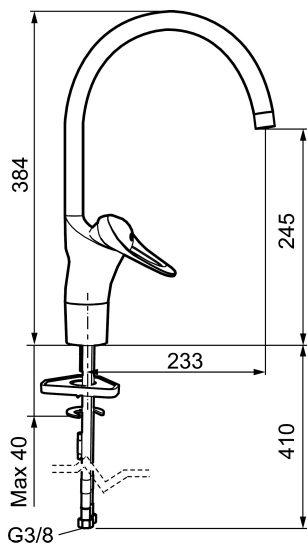

9000E II köksblandare

Köket är den del av hemmet där allt händer. Det är här det lagas, bakas och fejas – varje dag. Då är det viktigt att verktygen håller. Det gäller inte minst kökskranen som ska bekänna färg i många tuffa år. FM Mattsson 9000E gör vad den ska effektivt, gång efter gång utan onödigt slöseri av varmvatten.

Art.nr: 80010010 RSK: 8310171 Flöde 3 bar: 8,0 l/min

Utförande: Krom, ansl. lekande G3/8

- Kallstartsfunktion
- Mjukstängande med keramisk avstängning
- Inbyggd, lätt omställbar flödesbegränsning och temperaturspär
- Eco Flow (energi- och vattenbesparande strålsamlare)
- Hög, svängbar pip. Spärrbricka medföljer för 60°, 85°, 110° eller 360°
- Med inbyggd keramisk avstängning för disk- och tvättmaskin. Omställbar mellan KV och VV, förinställd på KV
- Med Soft PEX®-rör
- Längd anslutningsrör: 410 mm
- Hålmått Ø34–37 mm
- Kan förses med avstängningsventil för bänksmaskin, FMM 5949-1000
- Ytterdiameter fot Ø52 mm
- Skyddsmodul AA avser utloppspip