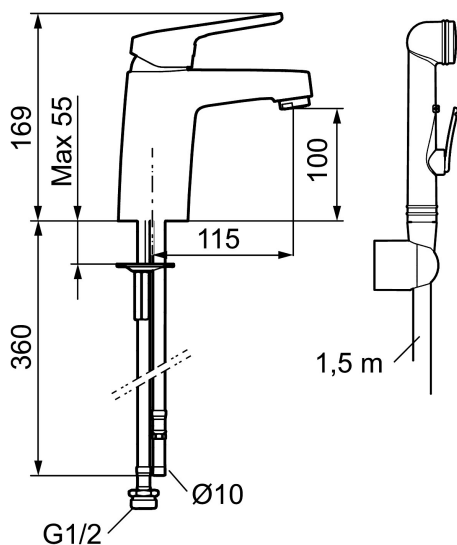

Håndvaskarmatur Siljan

Bløde, følsomme linjer og spejlblankt ydre. Vi har stræbt efter renhed, enkelthed og funktionalitet, alt imens vi værner om miljøet. Vi har lagt ekstra fokus på design og ved hjælp af tilbagevendende former, skabt en tydelig familiær følelse. Stor eller lille? Med Siljan tilbyder vi produkter der til alle, uanset smag og boligstørrelse. En stor lille nyhed Siljan Mini håndvaskarmaturet. Mini er specielt designet til små boliger, små badeværelser eller små hænder – Du vælger! Selvfølgelig får du samme høje kvalitet, bare i lidt mindre format.

Artikel-nummer: 83570000 VVS: 703933204 Flow 3 bar: 5,2 l/m

Beskrivelse: Krom

Unikke egenskaber

Tilbageløbssikring 

- Med selvlukkende håndbruser, ophæng, 1500 mm slange.
- 115 mm fremspring.
- **Koldstart.**
- Soft Closing og keramisk kartusche.
- Indbygget temperatur- og flowbegrænsner.
- Eco Flow (energi- og vandbesparende perlator).
- Flexible tilslutningsslanger.
- Kontraventiler.
- Hulstørrelse Ø32-36 mm.
- **5 års trykgaranti.**