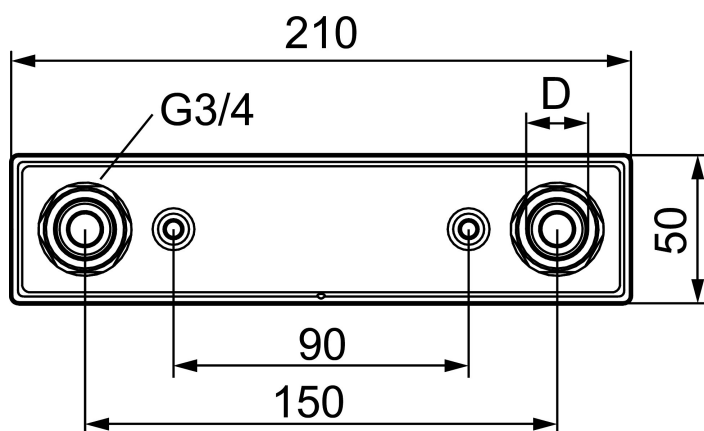

Unike funksjoner

Batterifeste for plastrør

Artikkelnummer: 14212150 NRF: 4303848

Utførende: Krom, D: Ø15

- For skjult montering
- Med skruer
- Med veggfetting
- Rørkoblingen blir liggende utenpå veggen
- Med dreneringshull
- For monteringsnøkkel FMM 6072
- For momentnøkkel FMM 1716

Koblingene er godkjent for:

- PE-X av EN ISO 15875: 15x2.5, 16x2.0 & 16x2.2
- PE-RT av EN ISO 22391: 15x2.5 & 16x2.2
- PB av EN ISO 15876: 16x2.0

(AluPEX) av fabrikat:

- Uponor UNI PIPE PE-RT/AL/PE-RT 16*2
- Thermotech MultiSystem AluComposite PE-RT Type2/AL/PE-RT Typ2 16*2
- Roth Systemrohr Alu-Laserplus 16*2 mm PE-RT TypII/Al/PE-RT TypII
- LK PAL Universal Pipe A16 16*2,0
- TECElogo dimension 16 – multilayer pipe – PE-RT/Al/PE-RT 16*2,0 mm
- TECElogo dimension 16 – multilayer pipe – PE-Xc/Al/PE-RT 16*2,0 mm
- FRÄNKISCHE turatec multi 16*2 PE-RT II/Al/PE-RT II
- HENCO RIXc PE-Xc/Al/PE-Xc 16*2