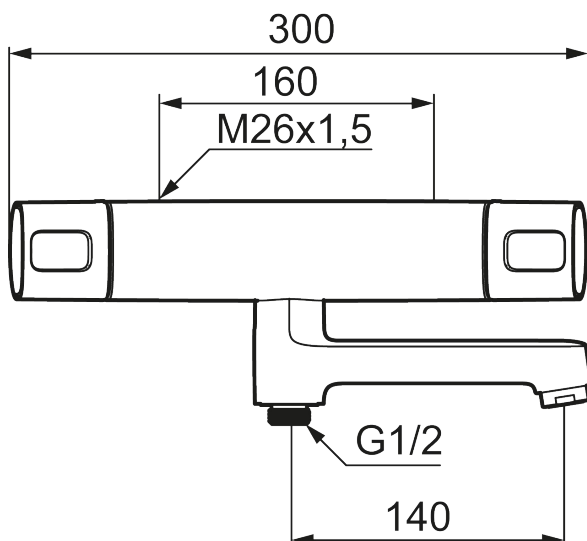

Art.nr: 83900000 RSK: 8343299

Utförande: Krom, 160 c/c

Unika egenskaper

Skyddsmodul 

- Tryckbalanserad termostatblandare
- Med vridpipomkastare
- Keramisk avstängning
- Eco-stopp
- Med typgodkända backventiler
- Piputsprång från vägg: 210 mm