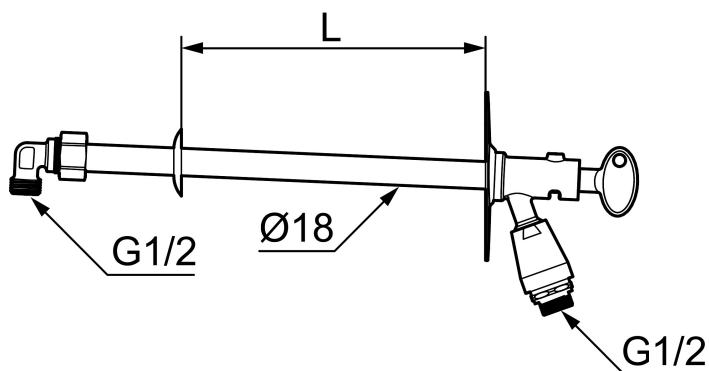

Utekran selvdrenerende med nøkkel og vakuumventil

Overskuddsvannet i røret tømmes automatisk når kranen stenges. Kranen er for sommerbruk, slange og kupling demonteres før vinteren setter inn slik at alt vann renner ut. Stengningen skjer på veggens innside i godt oppvarmet rom, frostfri kran.

Med typegodkjent tilbakelagsventil etter EN-1717 standard for drikkevann.

Veggbrikken er i rustfritt stål, ventilhus og utløp er i forkrommet messing.

Artikkelnummer: 42940400 NRF: 4303722

Utførende: For veggtykkelse maks 400 mm

Unike funksjoner

Tilbakeslagssikring 

- Selvdrenerende, drenerer med slange på
- Skal ikke benyttes ved kuldegrader
- Med nøkkel
- Med tilbakelagsventil etter standard EN 1717
- Med vakuumventil
- Kan kappes etter veggens tykkelse
- Sete/ventilhus plasseres i godt oppvarmet rom og skal ikke monteres i vegg
- NB! Vakuumventil for der det kreves dobbel sikring mot tilbakesug til rørnett.

PRODUKTBESKRIVNING

Utekran selvdrenerende med nøkkel og vakuumventil

Overskuddsvannet i røret tømmes automatisk når kranen stenges. Kranen er for sommerbruk, slange og kupling demonteres før vinteren setter inn slik at alt vann renner ut. Stengningen skjer på veggens innside i godt oppvarmet rom, frostfri kran.