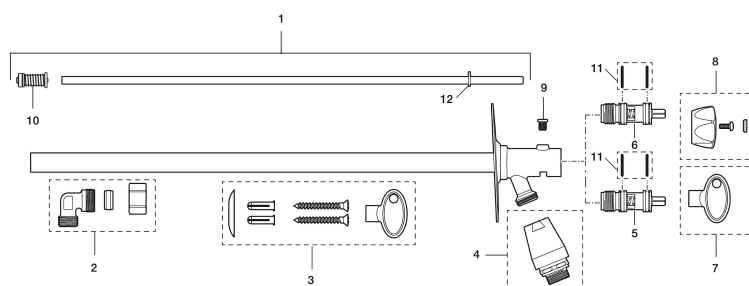

PRODUKTBESKRIVNING

Utekran selvdrenerende med nøkkel og vakuumventil

Overskuddsvannet i røret tømmes automatisk når kranen stenges. Kranen er for sommerbruk, slange og kupling demonteres før vinteren setter inn slik at alt vann renner ut. Stengningen skjer på veggens innside i godt oppvarmet rom, frostfri kran.

Med typegodkjent tilbakelsagsventil etter EN-1717 standard for drikkevann.

Veggbrikken er i rustfritt stål, ventilhus og utløp er i forkrommet messing.

Artikkelnummer: 42940400 NRF: 4303722

Reservedelsliste