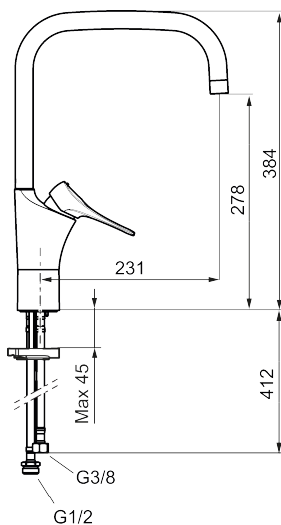

Art.nr: 86100013 **RSK:** 8311611 **Flöde 3 bar:** 6,0 l/min

Utförande: Borstad krom

Unika egenskaper

Skyddsmodul 

- Kallstartsfunktion
- Mjukstängande med keramisk avstängning
- Inbyggd, lätt omställbar flödesbegränsning och temperaturspärri
- Eco Flow (energi- och vattenbesparande strålsamlare)
- Hög, svängbar pip. Spärribricka medföljer för 60°, 85°, 110° eller 360°
- Flexibla anslutningsrör i metallspunnen Soft PEX®, lekande G3/8
- Lead Free (blyfri)
- Ljudklass 1
- Hålmått Ø34-37 mm

Art.nr: 86100013

RSK: 8311611

Reservdelslista

NR.	ART.NR	RSK	BESKRIVNING
1	S600103	8387035	Utloppspip, U-modell, krom
1	S600103.75	8387037	Utloppspip, U-modell, borstad krom
2	S600155	8280012	Hylsa M22 inv., krom
2	S600155.75	8280013	Hylsa M22 inv., borstad krom
3	29102910	8281534	Strålsamlarinsats, 5,5–6,5 l/min vid 3 bar
3	29100500	8281532	Strålsamlarinsats, 5 l/min vid 2–6 bar
3	S600072	8281671	Strålsamlarinsats, 3 l/min vid 2–6 bar
4	S600102	8387032	Utloppspip, C-modell, krom
4	S600102.75	8387034	Utloppspip, C-modell, borstad krom
5	S600096	8387022	Spak, komplett, krom