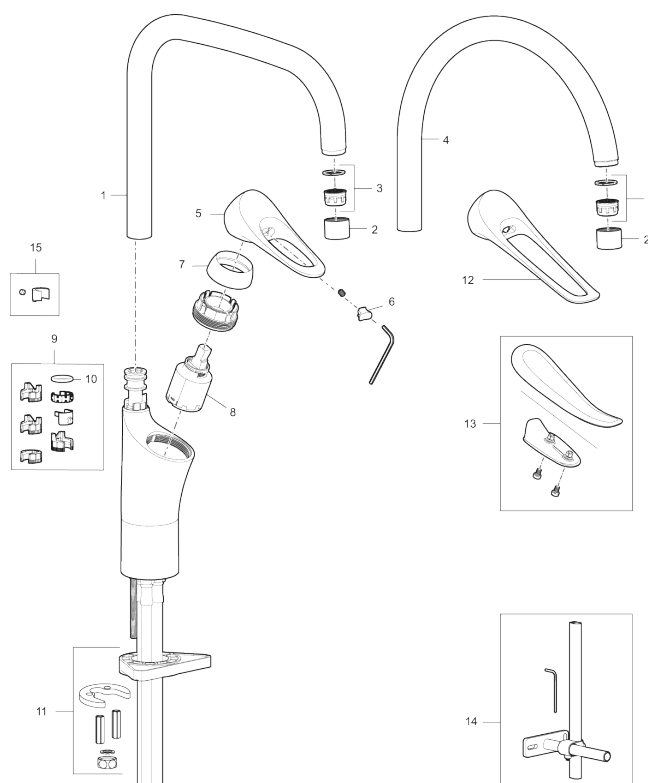

Art.nr: 86100013 **RSK:** 8311611 **Flöde 3 bar:** 6,0 l/min

Utförande: Borstad krom

Unika egenskaper

Skyddsmodul 

- Kallstartsfunktion
- Mjukstängande med keramisk avstängning
- Inbyggd, lätt omställbar flödesbegränsning och temperaturspärri
- Eco Flow (energi- och vattenbesparande strålsamlare)
- Hög, svängbar pip. Spärribricka medföljer för 60°, 85°, 110° eller 360°
- Flexibla anslutningsrör i metallspunnen Soft PEX®, lekande G3/8
- Lead Free (blyfri)
- Ljudklass 1
- Hålmått Ø34-37 mm

Art.nr: 86100013

RSK: 8311611

Reservdelslista

NR.	ART.NR	RSK	BESKRIVNING
1	S600103	8387035	Utloppspip, U-modell, krom
1	S600103.75	8387037	Utloppspip, U-modell, borstad krom
2	S600155	8280012	Hylsa M22 inv., krom
2	S600155.75	8280013	Hylsa M22 inv., borstad krom
3	29102910	8281534	Strålsamlarinsats, 5,5–6,5 l/min vid 3 bar
3	29100500	8281532	Strålsamlarinsats, 5 l/min vid 2–6 bar
3	S600072	8281671	Strålsamlarinsats, 3 l/min vid 2–6 bar
4	S600102	8387032	Utloppspip, C-modell, krom
4	S600102.75	8387034	Utloppspip, C-modell, borstad krom
5	S600096	8387022	Spak, komplett, krom

NR.	ART.NR	RSK	BESKRIVNING
5	S600096.75	8387024	Spak, komplett, borstad krom
6	S600097	8387025	Färgmarkering
7	S600101	8387029	Täckhylsa, krom
7	S600101.75	8387031	Täckhylsa, borstad krom
8	S600098	8387026	Insats, med serviceverktyg, för köksblandare
8	S600209	8387039	Insats, utan serviceverktyg, för köksblandare
8	S600100	8387028	Insats, med serviceverktyg, för köksblandare (LEED) och tvättställsblandare
8	S600099	8387027	Insats, utan serviceverktyg, för köksblandare (LEED) och tvättställsblandare
9	58641000	8594560	Piplåssats
10	37801550	8295350	O-ring 15,54 x 2,62, 2-pack
11	39142800	8186893	Monteringssats, köksblandare med DM-avst.
12	S600175	8387083	Care-spak, komplett
13	S600106	8397001	Care-kit
14	39147000	8592050	Stabiliseringssats
15	S600140	8387023	Stoppskruv med spärsegment, för fast pip