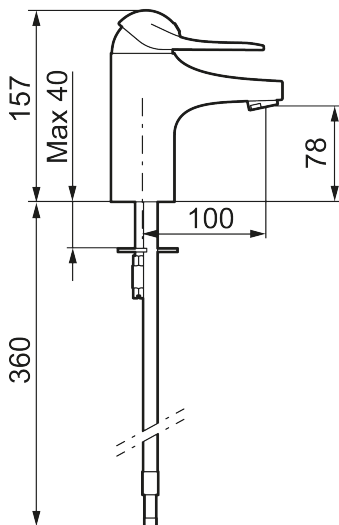

9000E servantbatteri

Servantbatteri i ny design. Batteriets stilrene design kompletterer de unike funksjoner og miljøhensynet som kjennetegner 9000E serien. Vår unike teknikk sparer vann og energi uten at det går på bekvemligheten for deg som bruker.

Artikkelnummer: 80607300 **NRF:** 4300073 **Flow 3 bar:** 3,0 l/m

Utførende: Krom, konstantvannmengde ved 2–6 bar, LEED/BREEAM-tilpasset, ansl. 10 mm spiss

- Mykstengende
- Eco Flow (energi- og vannbesparende konstantvannmengde)
- Kaldstart
- Vannmengdebegrenser og temperatursperre
- Fleksible Soft PEX®-rør med 10 mm spiss