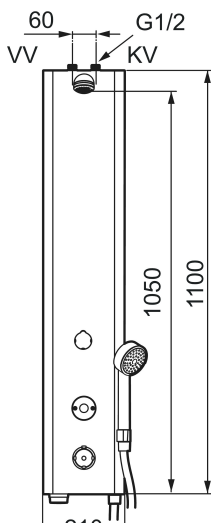

Unikke egenskaber

Tilbageløbssikring 

FM Mattsson tronic termostatisk brusepanel WMS, netdrift (ekskl. transformer)

Artikel-nummer: 95076100 **VVS:** 723891434

Beskrivelse: Rustfrit udførende, netdrift (ekskl. transformer), inkl. 5m forlænger kabel

- Inkl. håndbruser og bruserslange
- Med termostatisk funktion og mulighed for indstilling af temperatur
- Elektronisk styring.
- Velegnet til svømmehaller, idrætsanlæg og i andre større baderum.
- Konstrueret i en hærværkssikret form.
- Magnetventil og elektronik integreret i det kompakte bruserhoved.
- Bruserstrålen kan vinkles +- 5°
- Flowbegrænser 9 l/min ved 3 bar.
- Eksklusiv tilslutningskobling.
- Pulverlakeret aluminium.