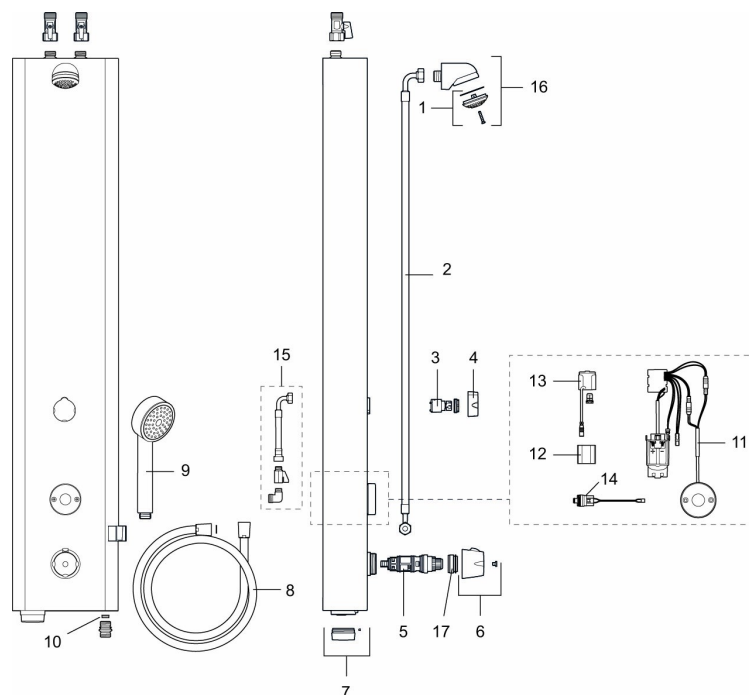

- Inkl. håndbruser og bruserslange
- Med termostatisk funktion og mulighed for indstilling af temperatur
- Elektronisk styring.
- Velegnet til svømmehaller, idrætsanlæg og i andre større baderum.
- Konstrueret i en hærværkssikret form.
- Magnetventil og elektronik integreret i det kompakte bruserhoved.
- Bruserstrålen kan vinkles +- 5°
- Flowbegrænser 9 l/min ved 3 bar.
- Eksklusiv tilslutningskobling.
- Pulverlakeret aluminium.

PRODUKTBeskrivelse

FM Mattsson tronic termostatisk brusepanel WMS, netdrift (ekskl. transformer)

Artikel-nummer: 95076100

VVS: 723891434

Reservedelsliste

NR.	FMM-NR	VVS	BESKRIVELSE
1	29182000	723889144	Hovedbruser
2	39090700	723889070	Tilslutningslange, 700 mm
3	59072000	723889290	Insats till omskifter
4	16221700	723889224	Greb til omskifter
5	38607000		Reguleringsindsats, komplet, inkl. serviceværktøj
6	S600222		Temperaturgreb, komplet
7	16222600		Batteridæksel, sort
8	34831750	723889164	Bruseslange, 1,75 m
9	94760900	723889124	Håndbruser
10	29900600	723889106	Flowbegrænser 6 l/min ved 2–6 bar
10	29900900	723889109	Flowbegrænser, 9 l/min ved 2–6 bar
10	29901200	723889112	Flowbegrænser 12 l/min ved 2–6 bar
11	16216500		Elektronikenhed