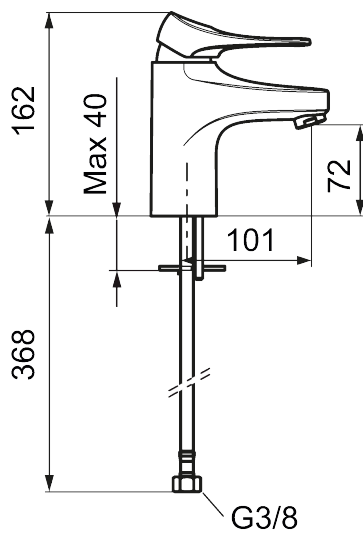

## Håndvaskarmatur 9000XE

9000XE håndvaskarmatur er et håndvaskarmatur i krom. Det klassiske design kombineret med et mådeholdent vandforbrug gør det til det oplagte valg til badeværelset.

Artikel-nummer: 86500010 VVS: 701484104 Flow 3 bar: 4,5 l/m  
Beskrivelse: Krom

- Koldstart.
- 101 mm fremspring.
- Soft Closing og keramisk kartusche.
- Indbygget temperatur- og flowbegrænser.
- Eco Flow (energi- og vandbesparende perlator).
- Fleksible tilslutningsslanger i metalflettet Soft-PEX<sup>®</sup>, G3/8.
- Lead Free (blyfri).
- Hulstørrelse Ø34-37 mm.
- Lydklasse 1.
- 10 års funktionsgaranti.

<b>NR.</b>	<b>FMM-NR</b>	<b>VVS</b>	<b>BESKRIVELSE</b>
11	S600157		Vægbeslag til håndbruser, krom
11	S600157.75		Vægbeslag til håndbruser
12	S600152		Slange til håndbruser 1,5 m, krom