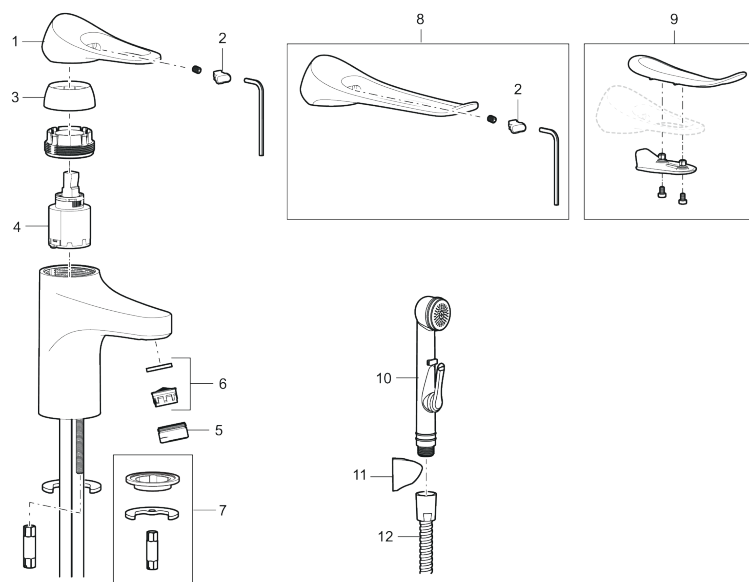

PRODUKTBESKRIVELSE

Håndvaskarmatur 9000XE

9000XE håndvaskarmatur er et håndvaskarmatur i krom. Det klassiske design kombineret med et mådeholdent vandforbrug gør det til det oplagte valg til badeværelset.

Artikel-nummer: 86500010 VVS: 701484104

Reservedelsliste

NR.	FMM-NR	VVS	BESKRIVELSE
1	S600096		Greb, krom
1	S600096.75		Greb, børstet krom
2	S600097		Farvebrik til greb
3	S600101		Dækkappe, krom
3	S600101.75		Dækkappe, børstet krom
4	S600100		Patron med værktøj, for køkkenbatterier (LEED) og håndvaskarmaturer
4	S600099		Patron, uden værktøj, for køkkenbatterier (LEED) og håndvaskarmaturer
4	S600178		Patron med serviceværktøj
4	S600272	745136005	Patron, uden værktøj
5	S600156		Perlatorhylster M24 udv., 13 mm, krom
5	S600156.75		Perlatorhylster M24 udv., 13 mm, børstet krom
6	S600072		Strålesamlerindsats, 3 l/min ved 2-6 bar
6	S600226		Strålesamlerindsats, 1,7 l/min ved 2-6 bar
7	S600160		Monteringssæt til håndvaskarmatur
8	S600175		Care-greb, komplet
9	S600106		Care-kit
10	S600206		Selvlukkende håndbruser, krom