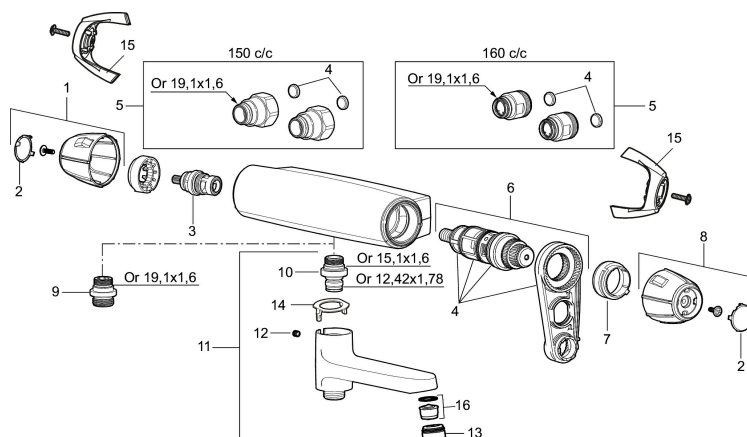

PRODUKTBESKRIVNING

9000E II badkarsblandare

Säkerhetsblandare för badkar i ny design. Modellen är anpassad för yttre rördragning och har vändbart blandarfäste. Den stilrena formen kompletterar de unika funktioner och den miljöhänsyn som kännetecknar 9000E-serien. Smart teknik spar vatten och energi utan att tumma på bekvämligheten för dig som användare. Centralt utlopp.

Art.nr: 82041000

RSK: 8342242

Reservdelslista

NR.	ART.NR	RSK	BESKRIVNING
1	35782009	8592061	Ratt, mängdratt, komplett
2	39031006	8592062	Täcklock, svart, 2-pack
3	35900800	8585849	Keramiskt överstycke
4	38680009	8591701	Filtersats, inkl. o-ringar, serviceverktyg
5	59810800	8592006	Anslutningsnippel 150 c/c (vänstergängad)
5	59800800	8592005	Anslutningsnippel 160 c/c
6	38601009	8591609	Reglerpaket komplett, butiksförpackad
7	38520007	8591592	Skällningsskyddsring, standard, svart
8	35782109	8592063	Ratt, temperaturratt, komplett
8	35780150		Ratt, temperaturratt, max 38°
9	39710800	8591967	Nippel M18x1-G1/2 (duschblandare ej utlopp upp)
10	39754000	8591969	Nippel M18x1 med o-ring (badkarsblandare)
11	82990000	8154073	Utloppspip med vridpipomkastare
12	38086000	8439701	Låsskruv
13	29142400	8281526	Hylsa M24 utv., 13 mm
14	38521000	8295345	Spärring
15	35970150	8592055	Care-vred , svart, 2-pack