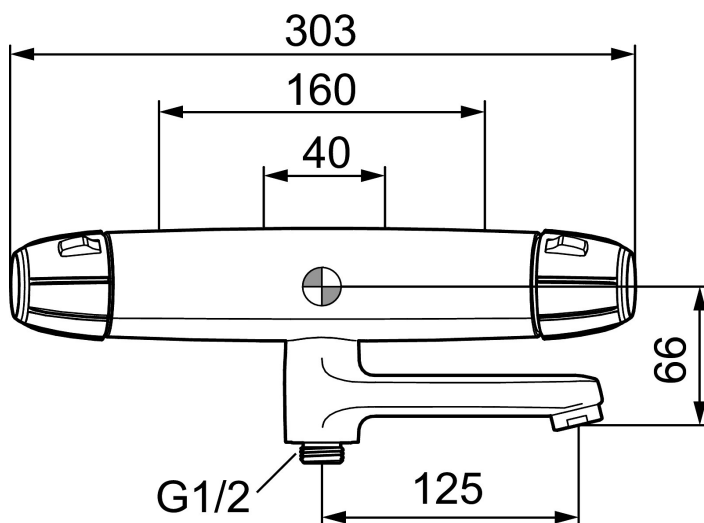

## 9000E II badkarsblandare

Säkerhetsblandare för badkar i ny design. Modellen är anpassad för yttre rördragning och har vändbart blandarfäste. Den stilrena formen kompletterar de unika funktioner och den miljöhänsyn som kännetecknar 9000E-serien. Smart teknik spar vatten och energi utan att tumma på bekvämligheten för dig som användare. Centralt utlopp.

Art.nr: 82041000 RSK: 8342242

Utförande: Krom, 40 c/c

### Unika egenskaper

Skyddsmodul 

- Tryckbalanserad termostatblandare
- Med vridpipomkastare
- Med typgodkända backventiler och väggtätning
- Med vändbart blandarfäste 40-160 c/c
- Anslutning upp eller ned
- Piputsprång från vägg: 196 mm
- För "Vaska"-modell komplettera med anslutningsnipplor FMM 3971-3700