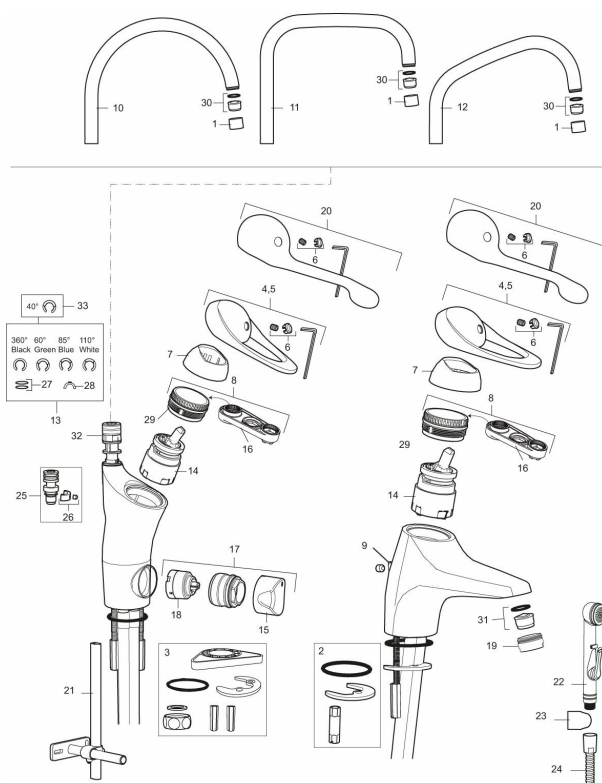

Art.nr: 80110000 RSK: 8309092 Flöde 3 bar: 8,0 l/min
Utförande: Krom, ansl. slät ände Ø10 mm

- Kallstartsfunktion
- Mjukstängande med keramisk avstängning
- Inbyggd, lätt omställbar flödesbegränsning och temperaturspär
- Eco Flow (energi- och vattenbesparande strålsamlare)
- Svängbar pip 60°, 85°, 110° eller 360° (spärsegment medföljer för 60° och 110°)
- Med inbyggd keramisk avstängning för disk- och tvättmaskin. Omställbar mellan KV och VV, förinställd på KV
- Med Soft PEX®-rör
- Längd anslutningsrör: 410 mm
- Hålmått Ø34–37 mm
- Kan förses med avstängningsventil för bänksmaskin, FMM 5949-1000
- Ytterdiameter fot Ø52 mm
- Skyddsmodul AA avser utloppspip

Art.nr: 80110000

RSK: 8309092

Reservdelslista

NR.	ART.NR	RSK	BESKRIVNING
1	29142200	8281524	Hylsa M22 inv.
2	S600160	8387096	Monteringssats, tvättställsblandare
3	S600159	8387097	Monteringssats, köksblandare
4	58500000	8591936	Spak, komplett, längd: 90 mm
5	58501750	8591937	Spak, komplett, längd: 150 mm
6	58510000	8591944	Färgmarkering och fästskruv till spak
7	58520000	8591945	Täckhylsa
8	58530140	8241726	Fästnippel med serviceverktyg
9	58540000	8591940	Kedjefäste
10	58600000	8154074	Utloppspip, C-modell
10	58630000	8154077	Utloppspip, tvättrännemodell