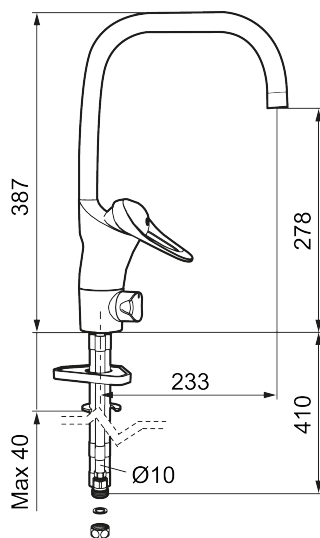

9000E I köksblandare

Köket är den del av hemmet där allt händer. Det är här det lagas, bakas och fejas – varje dag. Då är det viktigt att verktygen håller. Det gäller inte minst kökskranen som ska bekänna färg i många tuffa år. FM Mattsson 9000E gör vad den ska effektivt, gång efter gång utan onödigt slöseri av varmvatten.

Art.nr: 80110000 RSK: 8309092 Flöde 3 bar: 8,0 l/min
Utförande: Krom, ansl. slät ände Ø10 mm

- Kallstartsfunktion
- Mjukstängande med keramisk avstängning
- Inbyggd, lätt omställbar flödesbegränsning och temperaturspär
- Eco Flow (energi- och vattenbesparande strålsamlare)
- Svängbar pip 60°, 85°, 110° eller 360° (spärsegment medföljer för 60° och 110°)
- Med inbyggd keramisk avstängning för disk- och tvättmaskin. Omställbar mellan KV och VV, förinställd på KV
- Med Soft PEX®-rör
- Längd anslutningsrör: 410 mm
- Hålmått Ø34–37 mm
- Kan förses med avstängningsventil för bänksmaskin, FMM 5949-1000
- Ytterdiameter fot Ø52 mm
- Skyddsmodul AA avser utloppspip