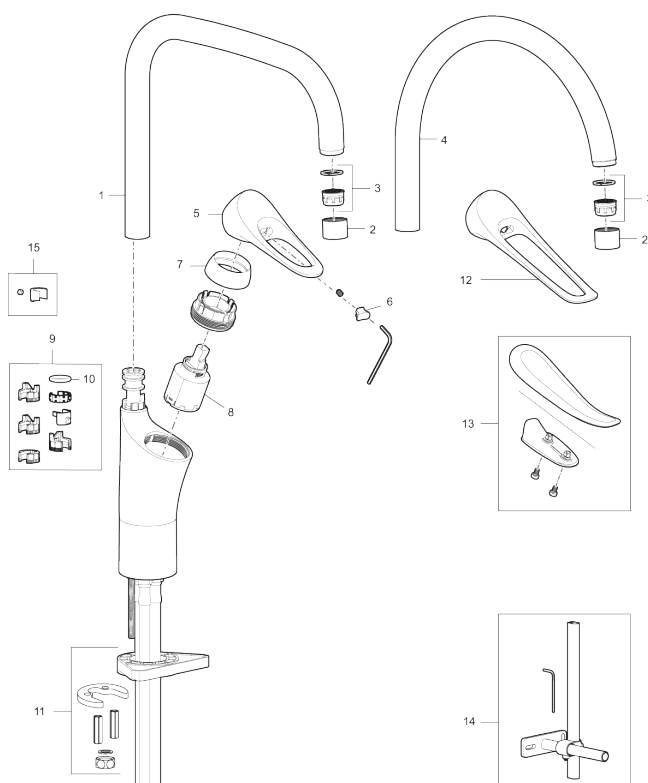

Art.nr: 86000013 **RSK:** 8311782 **Flöde 3 bar:** 6,0 l/min

Utförande: Borstad krom

Unika egenskaper

Skyddsmodul 

- Kallstartsfunktion
- Mjukstängande med keramisk avstängning
- Inbyggd, lätt omställbar flödesbegränsning och temperaturspärri
- Eco Flow (energi- och vattenbesparande strålsamlare)
- Hög, svängbar pip. Spärribricka medföljer för 60°, 85°, 110° eller 360°
- Flexibla anslutningsrör i metallspunnen Soft PEX®, lekande G3/8
- Lead Free (blyfri)
- Ljudklass 1
- Hålmått Ø34-37 mm

PRODUKTBESKRIVNING

9000XE köksblandare

9000XE Köksblandare med C-pip i borstad krom platsar i vilket kök som helst, oavsett storlek. Köksblandaren är blyfri och har våra smarta, innovativa och energibesparande funktioner såsom kallstart, mjukstängning, temperaturspärri samt energi- och vattenbesparande strålsamlare. Den tidlösa och ändamålsenliga designen gör den till ett lika funktionellt som estetiskt hållbart inslag i det moderna hemmet.

Art.nr: 86000013

RSK: 8311782

Reservdelslista

NR.	ART.NR	RSK	BESKRIVNING
1	S600103	8387035	Utloppspip, U-modell, krom
1	S600103.75	8387037	Utloppspip, U-modell, borstad krom
2	S600155	8280012	Hylsa M22 inv., krom
2	S600155.75	8280013	Hylsa M22 inv., borstad krom
3	29102910	8281534	Strålsamlarinsats, 5,5–6,5 l/min vid 3 bar
3	29100500	8281532	Strålsamlarinsats, 5 l/min vid 2–6 bar
3	S600072	8281671	Strålsamlarinsats, 3 l/min vid 2–6 bar
4	S600102	8387032	Utloppspip, C-modell, krom
4	S600102.75	8387034	Utloppspip, C-modell, borstad krom
5	S600096	8387022	Spak, komplett, krom