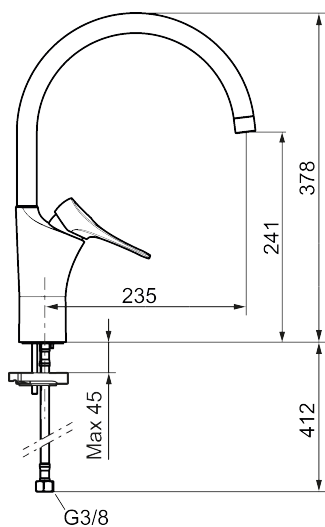

Art.nr: 86000013 **RSK:** 8311782 **Flöde 3 bar:** 6,0 l/min

Utförande: Borstad krom

Unika egenskaper

Skyddsmodul 

- Kallstartsfunktion
- Mjukstängande med keramisk avstängning
- Inbyggd, lätt omställbar flödesbegränsning och temperaturspärri
- Eco Flow (energi- och vattenbesparande strålsamlare)
- Hög, svängbar pip. Spärribricka medföljer för 60°, 85°, 110° eller 360°
- Flexibla anslutningsrör i metallspunnen Soft PEX®, lekande G3/8
- Lead Free (blyfri)
- Ljudklass 1
- Hålmått Ø34-37 mm

Art.nr: 86000013

RSK: 8311782

Reservdelslista

NR.	ART.NR	RSK	BESKRIVNING
1	S600103	8387035	Utloppspip, U-modell, krom
1	S600103.75	8387037	Utloppspip, U-modell, borstad krom
2	S600155	8280012	Hylsa M22 inv., krom
2	S600155.75	8280013	Hylsa M22 inv., borstad krom
3	29102910	8281534	Strålsamlarinsats, 5,5–6,5 l/min vid 3 bar
3	29100500	8281532	Strålsamlarinsats, 5 l/min vid 2–6 bar
3	S600072	8281671	Strålsamlarinsats, 3 l/min vid 2–6 bar
4	S600102	8387032	Utloppspip, C-modell, krom
4	S600102.75	8387034	Utloppspip, C-modell, borstad krom
5	S600096	8387022	Spak, komplett, krom