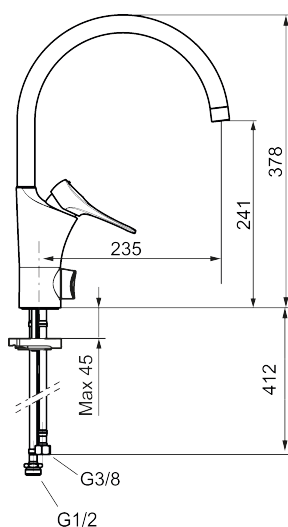

Artikkelnummer: 86010010 NRF: 4301015 Flow 3 bar: 6,0 l/m

Utførende: Krom

### Unike funksjoner

Tilbakeslagssikring

- Mykstengende
- Kaldstart
- Eco Flow (energi- og vannbesparende strålesamler)
- Vannmengdebegrenser og temperatursperre
- Svingbar tut sperre 60°, 85°, 110° eller 360°
- Avstengning for maskin Kv, omstillbar til Vv
- For hull i benk Ø34-37 mm
- Lead Free (blyfri)
- Lydklasse 1
- Fleksible Soft PEX®-rør med 3/8" mutter