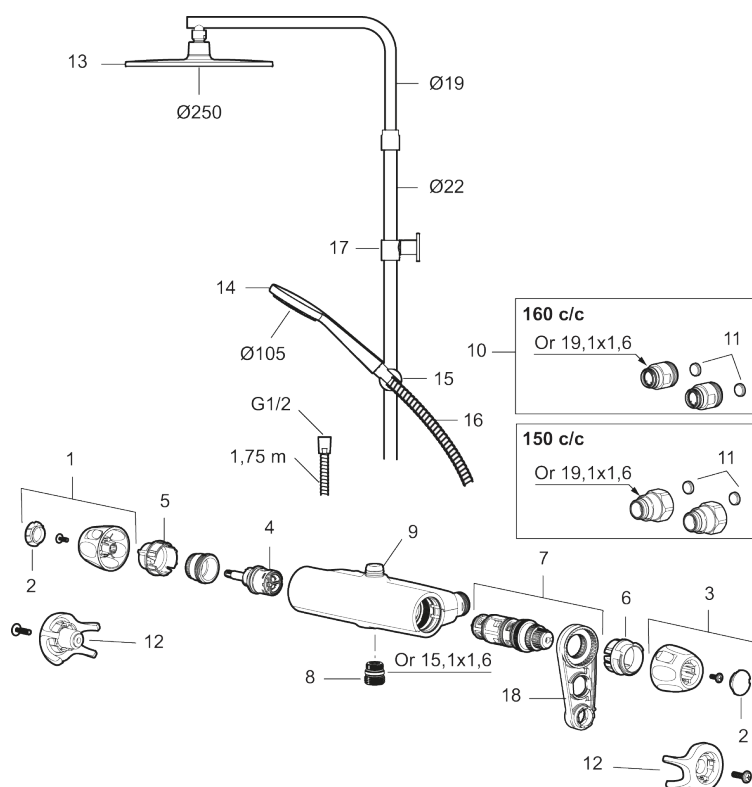

PRODUKTBEKRIVELSE

Loftbrusersæt 9000XE

9000XE loftbruserpakke er en loftbruserpakke i krom. Bruserstangen har teleskopfunktion, hvilket betyder, at vægbeslagets højde kan tilpasses efter loftshøjden i det pågældende badeværelse, personens højde og/eller ønsker til afstand til brusehovedet.

Artikel-nummer: 86831500

VVS: 722814104

Reservedelsliste

NR.	FMM-NR	VVS	BESKRIVELSE
1	S600083		Greb til lukning og regulering af vandmængde, krom
1	S600083.75		Greb til lukning og regulering af vandmængde, børstet krom
2	S600116		Dæksel, krom
2	S600116.75		Dæksel, børstet krom
3	S600082		Greb til regulering af temperaturen, krom
3	S600082.75		Greb til regulering af temperaturen, børstet krom
4	S600020		Keramisk topstykke, inkl. serviceværktøj (brusearmatur)
5	S600117		Stopring, reversibelt
6	S600087		Skoldningssikringsring
7	S600084		Termostatindsats inkl. serviceværktøj
8	S600088		Nippel M18x1-G1/2 (brusearmatur)
9	S600112		Utløbsnippel M18x1