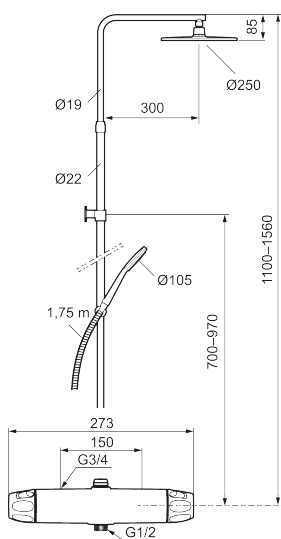

## Loftbrusersæt 9000XE

9000XE loftbruserpakke er en loftbruserpakke i krom. Bruserstangen har teleskopfunktion, hvilket betyder, at vægbeslagets højde kan tilpasses efter loftshøjden i det pågældende badeværelse, personens højde og/eller ønsker til afstand til brusehovedet.

Artikel-nummer: 86831500 VVS: 722814104 Flow 3 bar: 7,6 l/m  
Beskrivelse: Krom

- Brusesystem med termostat består af termostatarmeratur 9000XE og loftbrusersæt 9000XE.
- Brusesystem med stort bruserhoved 250 mm, håndbruser Ø105 mm, 1750 mm bruseslange og integreret omskifter.
- Hovedbruser og håndbruser har kalkafvisende si.
- Vægbeslaget frit justerbar i højden, 700–970 mm fra tilslutning og 50–100 mm fra væggen. 2 x 20 mm afstandsstykker og membran medfølger.
- Termostat med unik tryk- og temperaturstyring.
- Lead Free (blyfri)
- Lydklasse 1.
- **10 års funktionsgaranti.**