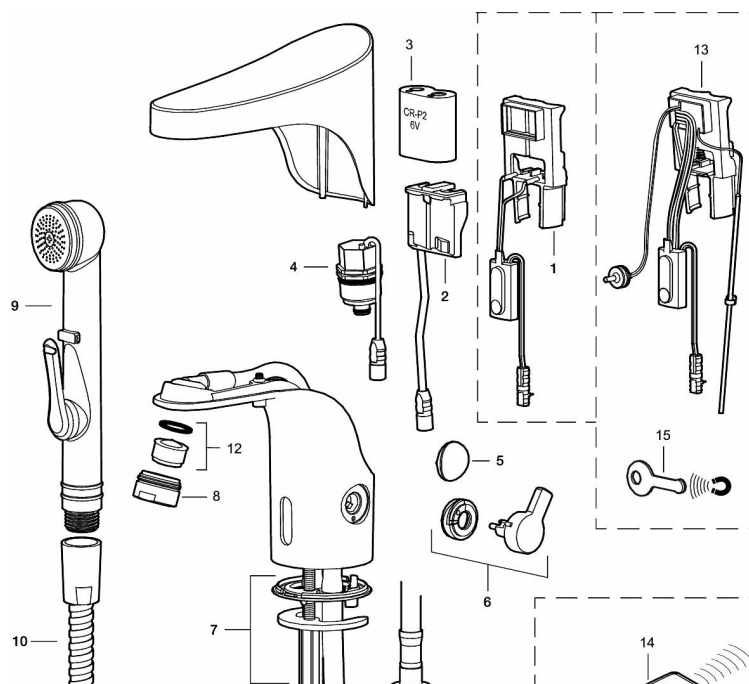

Temperaturen på vannet stilles enkelt inn ved hjelp av vrideren på siden av kranen. Vrideren kan også sperres for å være sikker på at vanntemperaturen ikke blir for høy og forårsaker skåldingsskader. Den kan også tas bort slik at kranen kan brukes i miljøer der det er behov for en forhåndsinnstilt temperatur. Kranen har også en programmerbar funksjon for hygiespyling, noe som forhindrer stillestående vann og hemmer bakterievekst i vannledningene.

For å bringe kranen opp enda et nivå er det mulig å koble den til vår innovative digitale skytjeneste, Tronic WMS. Der kan kranene overvåkes, analyseres og evalueres. Dette gir verdifull innsikt som kan forenkle både drift og bruk.

Les mer om hva oppkoblede kraner kan gjøre for deg.

Om serien

Våre berøringsfrie kraner er utviklet i Sverige og er designet og utformet for å spare vann og energi. Samtidig tilbyr de en tryggere og mer hygienisk hverdag, fordi man ikke trenger å berøre kranen for å bruke den. Dessuten er all teknologi integret i kranhuset, noe som gjør det like enkelt å installere denne kranen som en tradisjonell servantkran.

Artikkelnummer: 16416130   NRF: 4300097