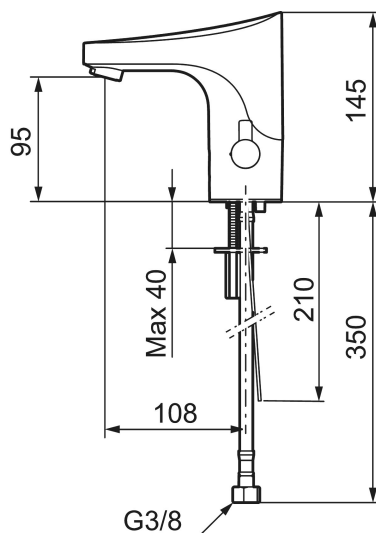

9000E Tronic WMS servantbatteri, nettdrift

Den berøringsfrie servantkranen 9000E Tronic er LEED- og BREEAM-tilpasset. Med den sparer man både vann og energi, samtidig som den er enkel og hygienisk å bruke. Den er fremstilt i et blyfritt materiale som sammen med energibesparelsen kan gi LEED-poeng i materialkategorien ved en klassifisering av bygninger.

Temperaturen på vannet stilles enkelt inn ved hjelp av vrideren på siden av kranen. Vrideren kan også sperres for å være sikker på at vanntemperaturen ikke blir for høy og forårsaker skåldingsskader. Den kan også tas bort slik at kranen kan brukes i miljøer der det er behov for en forhåndsinnstilt temperatur. Kranen har også en programmerbar funksjon for hygienespyling, noe som forhindrer stillestående vann og hemmer bakterievekst i vannledningene.

For å bringe kranen opp enda et nivå er det mulig å koble den til vår innovative digitale skytjeneste, Tronic WMS. Der kan kranene overvåkes, analyseres og evalueres. Dette gir verdifull innsikt som kan forenkle både drift og bruk.

Om serien

Våre berøringsfrie kraner er utviklet i Sverige og er designet og utformet for å spare vann og energi. Samtidig tilbyr de en tryggere og mer hygienisk hverdag, fordi man ikke trenger å berøre kranen for å bruke den. Dessuten er all teknologi integrert i kranhuset, noe som gjør det like enkelt å installere denne kranen som en tradisjonell servantkran.

Artikkelnummer: 16416130 **NRF:** 4300097 **Flow 3 bar:** 3,0 l/m
Utførende: Krom, nettdrift (eks. transformator), LEED/BREEAM-tilpasset

- WMS-kran med mulighet for trådløs oppkobling
- Mykstengende magnetventil
- Vandalsikker i metall, også kåpen
- Eco Flow (energi- og vannbesparende konstantvannmengde)
- Tappetidbegrensning hindrer oversvømming
- Tappefunksjon via sensor, tapper på tid
- Stillbar avstengning via sensor (anvendes f. eks. ved rengjøring)