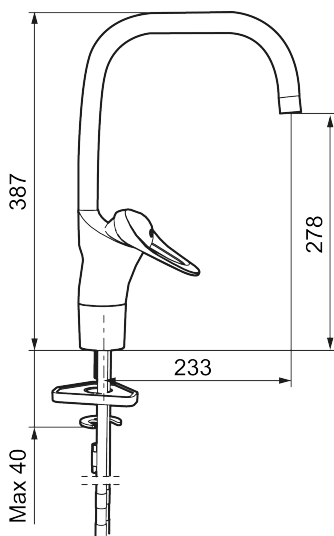

Køkkenarmatur 9000E I

Her er samspillet mellem form og funktion optimeret. FM Mattsson 9000E viser vejen til en ny generation af blandingsbatterier, der er miljøtilpasset ned til mindste detalje. Blandingsbatteriet giver et smukt indtryk og bidrager til et teknisk fuldendt køkken. Også i basisudgaven har det unikke funktioner, der sparer energi, samtidig med at komforten bevares.

Artikel-nummer: 80106000 **VVS:** 706095404

Beskrivelse: Krom, Eco Plus, tilslutning G3/8

Her er samspillet mellem form og funktion optimeret. FM Mattsson 9000E viser vejen til en ny generation af blandingsbatterier, der er miljøtilpasset ned til mindste detalje. Blandingsbatteriet giver et smukt indtryk og bidrager til et teknisk fuldendt køkken. Også i basisudgaven har det unikke funktioner, der sparer energi, samtidig med at komforten bevares.