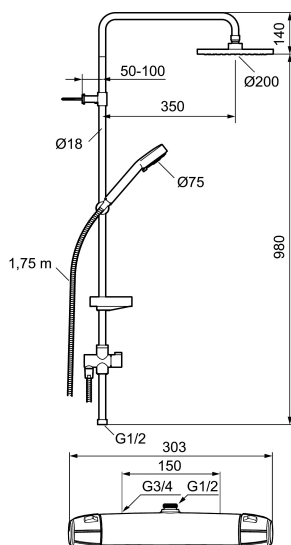

Unikke egenskaber

Tilbageløbssikring 

Combisæt 9000E II

FM Mattsson 9000E Combi gør livet lettere for dig. 9000E Combi er en alt i en-pakke, der indeholder kombinationsbruser (loft- og håndbruser) og brusebatteri. Her er samspillet mellem form og funktion optimeret. FM Mattsson 9000E viser vejen til en ny generation af blandingsbatterier, der er miljøtilpasset ned til mindste detalje.

Artikel-nummer: 82182500 VVS: 722827824 Flow 3 bar: 10,7 l/m

Beskrivelse: Krom

- Brusesystem med termostat består af termostat 8211-2500 og brusesæt 9392-1000.
- Brusestang med hovedbruser Ø200 mm håndbruser Ø75 med 2 stråleindstillinger, 1750 mm bruseslange, sæbeskål og omskifter.
- Eco Flow, hovedbruser 11 l/min., og håndbruser 7,5 l/min.
- Hovedbruser og håndbruser har kalkafvisende si.
- Rub clean.
- Termostat med unik tryk- og temperaturstyring.
- 150-153 c/c.
- 5 års Kalk- og Temperaturgaranti på armaturet.