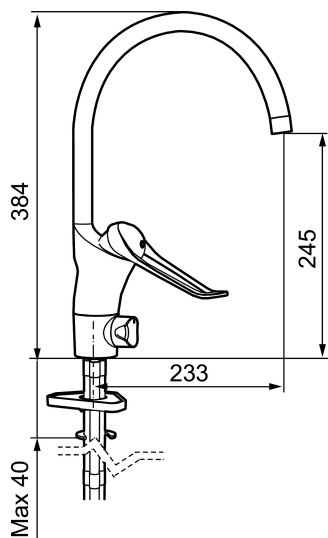

Unike funksjoner

Tilbakeslagssikring

9000E II for kjøkkenbatteri, med 150 mm spak

Med avstengning for oppvaskmaskin

Her er det et optimert samspill mellom form og funksjon. Den forlengede spaken på 150 mm gir enkel bruk og forsterker det kraftfulle formspråket. Helt fra grunnutførelsen har blandebatteriet unike funksjoner som sparer energi samtidig som komforten opprettholdes.

Artikkelnummer: 80014010 NRF: 4300923

Utførende: Krom

- Mykstengende
- Kaldstart
- Eco Flow (energi- og vannbesparende strålesamler)
- Vannmengdebegrenser og temperatursperre
- Svingbar tut sperre 60°, 85°, 110° eller 360° (sperreringer for 60° eller 110° inkludert)
- Avstengning for maskin Kv, omstillbar til Vv
- For hull i benk Ø34-37 mm
- Spak: 150 mm
- Fleksible Soft PEX®-rør med 3/8" mutter