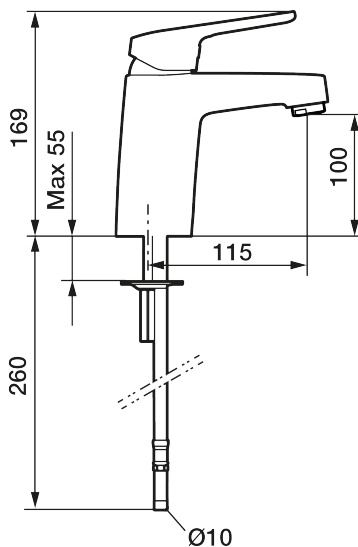

- Mykstengende
- Eco Flow (energi- og vannbesparende strålesamler)
- Kaldstart
- Vannmengdebegrenser og temperatursperre
- Fleksible Soft PEX®-rør med 3/8" mutter