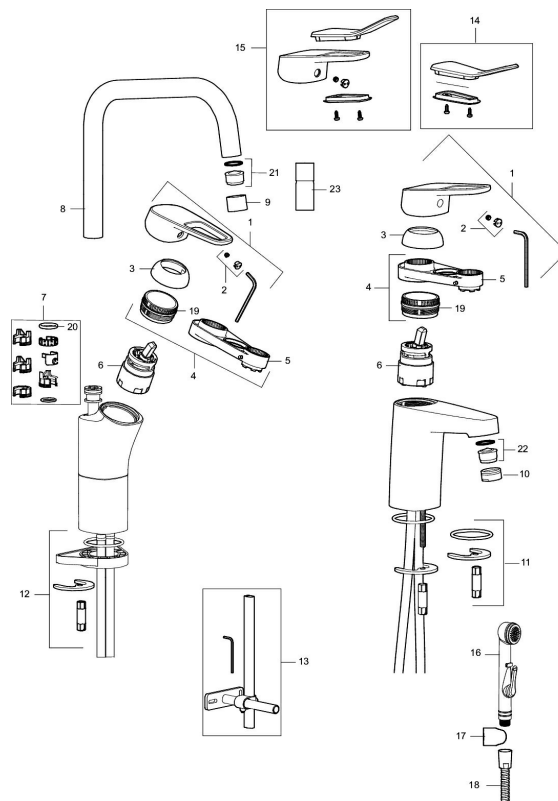

PRODUKTBEKRIVNING

SILJAN servantbatteri

Myke, følsomme linjer og speilblanke overflater. Vi har etterstrøbet renhet, enkelhet og energieffektive funksjoner. Vi har fokusert på design og skapt en familie følelse ved hjelp av tilbakevendende former. Stor eller liten? Med Siljan ønsker vi å tilby produkter som passer for alle, uansett smak og størrelse. En flott liten nyhet er Siljan servant Mini, et servantbatteri spesielt utviklet for små baderom eller små hender. Selvfølgelig får du den samme høye kvalitet, bare i et mindre format.

Artikkelnummer: 83500300

Reservedelsliste

NR.	FMM-NR	NRF	BESKRIVELSE
	44450009		Tillbehørspose for fast tut
1	58501000	4304766	Spak, komplett
2	58511000	4304106	Merkeplugg og skrue
3	58521000	4304768	Krom
4	58530140	4303922	Innsatsmutter m/verktøy
5	60770000	4303931	Innsatsnøkkel
6	59115500	4303928	Innsats m/verktøy (rød ring)
6	59120009	4303851	Innsats kaldstart m/verktøy (grønn ring)
6	59120000	4303831	Innsats, kaldstart (grønn ring)