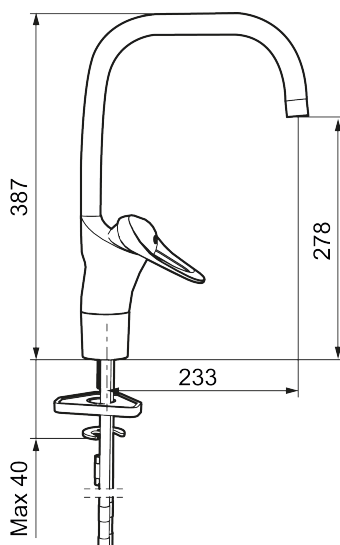

Køkkenarmatur 9000E I

Her er samspillet mellem form og funktion optimeret. FM Mattsson 9000E viser vejen til en ny generation af blandingsbatterier, der er miljøtilpasset ned til mindste detalje. Blandingsbatteriet giver et smukt indtryk og bidrager til et teknisk fuldendt køkken. Også i basisudgaven har det unikke funktioner, der sparer energi, samtidig med at komforten bevares.

Artikel-nummer: 80106000 **VVS:** 706095404

Beskrivelse: Krom, Eco Plus, tilslutning G3/8

Her er samspillet mellem form og funktion optimeret. FM Mattsson 9000E viser vejen til en ny generation af blandingsbatterier, der er miljøtilpasset ned til mindste detalje. Blandingsbatteriet giver et smukt indtryk og bidrager til et teknisk fuldendt køkken. Også i basisudgaven har det unikke funktioner, der sparer energi, samtidig med at komforten bevares.