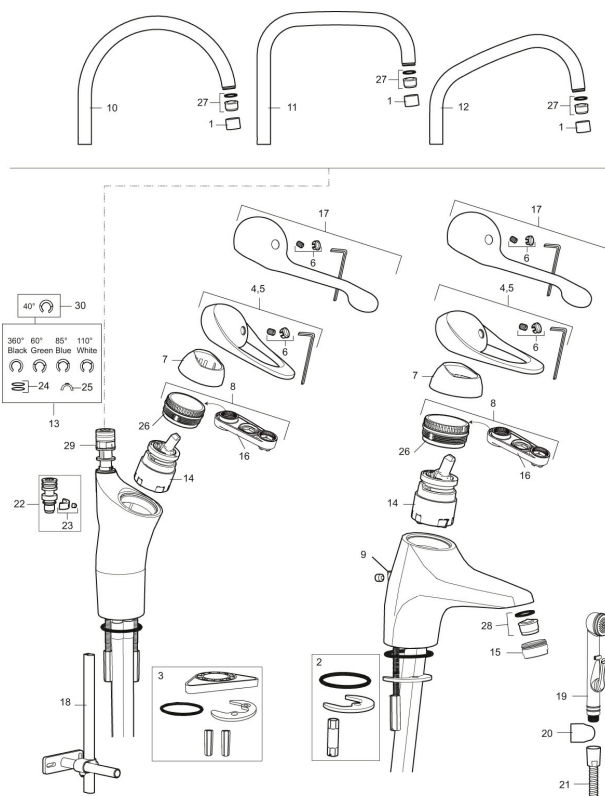

Artikel-nummer: 80106000 **VVS:** 706095404

Beskrivelse: Krom, Eco Plus, tilslutning G3/8

Her er samspillet mellem form og funktion optimeret. FM Mattsson 9000E viser vejen til en ny generation af blandingsbatterier, der er miljøtilpasset ned til mindste detalje. Blandingsbatteriet giver et smukt indtryk og bidrager til et teknisk fuldendt køkken. Også i basisudgaven har det unikke funktioner, der sparer energi, samtidig med at komforten bevares.

Artikel-nummer: 80106000 VVS: 706095404

Reservedelsliste

NR.	FMM-NR	VVS	BESKRIVELSE
1	29142200		Perlatorhylster M22 indiv.
2	39140800	745137578	Monteringssæt til håndvaskarmaturer
3	39141800	745137577	Monteringstilbehør
4	58500000	745136102	Greb, krom L=90 mm
5	58501750	745136143	Care-greb, komplet, længde 150 mm
6	58510000	745136025	Farvebrik til greb, 9000E
7	58520000	745136324	Dækkappe 9000E, krom
8	58530140	745137420	Bespændingsnippel med serviceværktøj
9	58540000	745137421	Kædeholder, krom
10	58600000	745136564	Svingtud, 9000E II