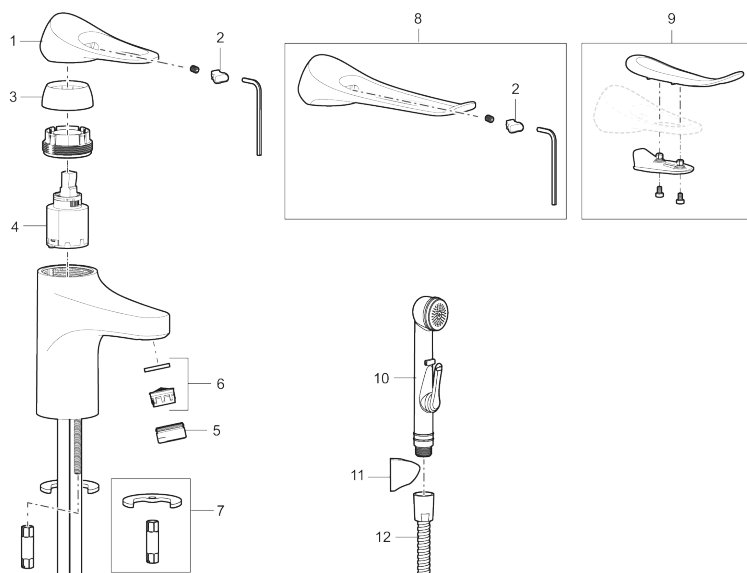

PRODUKTBESKRIVNING

9000XE tvättställsblandare

9000XE Tvättställsblandare är en tvättställsblandare i krom. Den klassiska designen i kombination med en återhållsam vattenförbrukning gör den till det självklara valet i badrummet.

Art.nr: 86502010

RSK: 8278960

Reservdelslista

NR.	ART.NR	RSK	BESKRIVNING
1	S600096	8387022	Spak, komplett, krom
1	S600096.75	8387024	Spak, komplett, borstad krom
2	S600097	8387025	Färgmarkering
3	S600101	8387029	Täckhylsa, krom
3	S600101.75	8387031	Täckhylsa, borstad krom
4	S600100	8387028	Insats med serviceverktyg, för köksblandare (LEED) och tvättställsblandare
4	S600099	8387027	Insats, för köksblandare (LEED) och tvättställsblandare
4	S600178	8387036	Insats med serviceverktyg, för tvättställsblandare med sidohanddusch och spolblandare
5	S600156	8280014	Hylsa M24 utv., 13 mm, krom
5	S600156.75	8280015	Hylsa M24 utv., 13 mm, borstad krom
6	S600072	8281671	Strålsamlarinsats, 3 l/min vid 2–6 bar
6	S600226	8280024	Strålsamlarinsats, 1,7 l/min vid 2–6 bar
7	S600160	8387096	Monteringssats, tvättställsblandare
8	S600175	8387083	Care-spak, komplett
9	S600106	8397001	Care-kit
10	S600206	8233049	Självstängande handdusch, krom