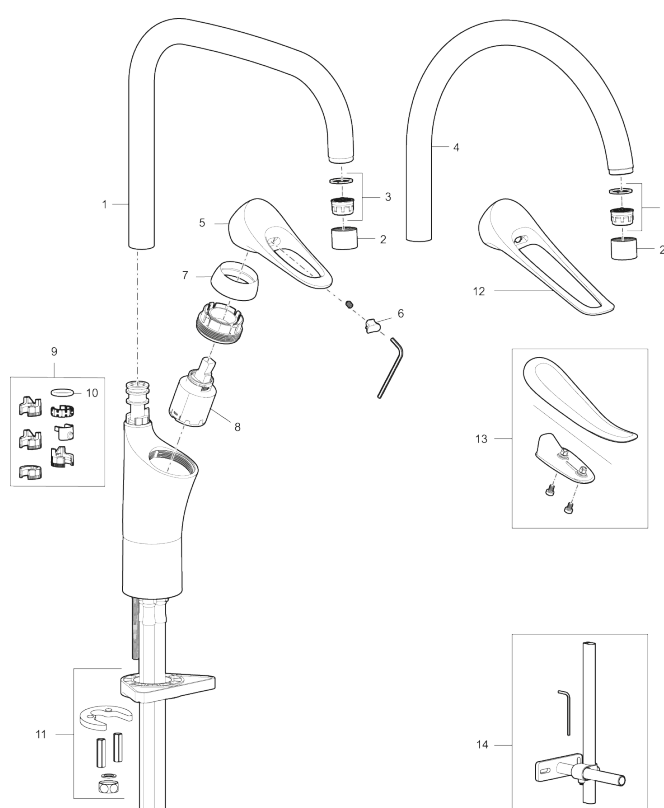

PRODUKTBEKRIVELSE

Køkkenarmatur 9000XE

9000XE køkkenarmatur med C-tud i børstet krom passer ind i et hvilket som helst køkken uanset størrelse. Køkkenarmaturet er blyfrit og har vores smarte, innovative og energibesparende funktioner, såsom koldstart, soft closing, temperaturspærre samt energi- og vandbesparende strålesamlere. Det tidløse og praktiske design gør det til et både funktionelt og æstetisk holdbart indslag i det moderne hjem. Produktet er LEED-tilpasset, hvilket indebærer, at det opfylder vandstrømskravene, som stilles til bestemte typer nybyggeri og renoveringer.

Artikel-nummer: 86007013 VVS: 705880414

Reservedelsliste

NR.	FMM-NR	VVS	BESKRIVELSE
1	S600103		Svingtud, U-modell, krom
1	S600103.75		Svingtud, U-modell, børstet krom
2	S600155		Perlatorhylster M22 indv., krom
2	S600155.75		Perlatorhylster M22 indv., børstet krom
3	29102910		Strålesamlerindsats, 5,5–6,5 l/min ved 3 bar
3	29100500		Strålesamlerindsats, 5 l/min ved 2–6 bar
3	S600072		Strålesamlerindsats, 3 l/min ved 2–6 bar