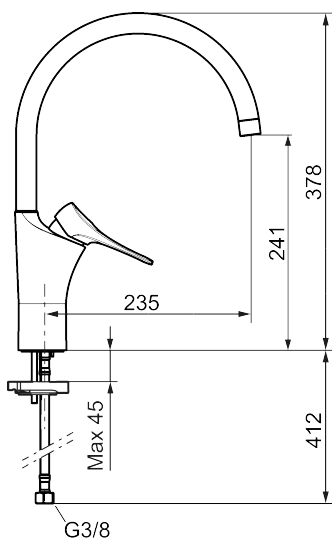

- Koldstart.
- Soft Closing og keramisk kartusche.
- Høj buet C-svingtud 60°, 85°, 110° eller 360°.
- 235 mm fremspring.
- Indbygget temperatur- og flowbegrænser.
- Eco Flow (energi- og vandbesparende perlator).
- Fleksible tilslutningslanger i metalflettet Soft-PEX®, G3/8.
- Lead Free (blyfri).
- Hulstørrelse Ø34-37 mm.
- Lydklasse 1.
- **10 års funktionsgaranti.**