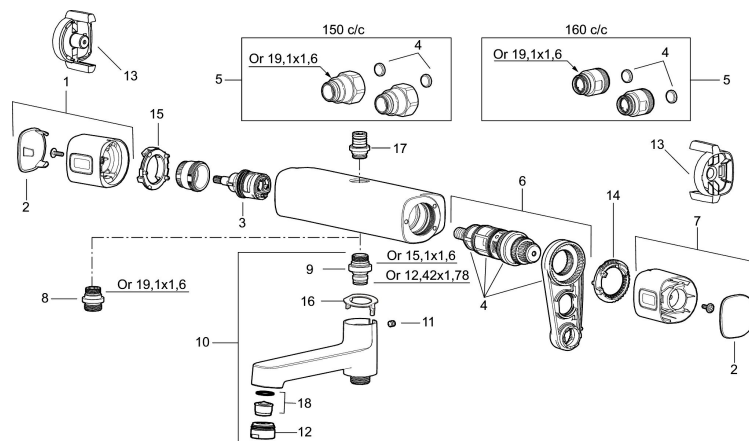

PRODUKT BESKRIVNING

SILJAN dusjbatteri

I vår nye serie Siljan har vi fokusert mye på design og med hjelp av tilbakevendende former skapt en familie følelse. Dette i kombinasjon med smart teknologi som resulterer i energi og vann besparende armaturer. Dette er grunnsteinene i vår nye signaturserie FM Mattsson Siljan.

Artikkelnummer: 83801500 NRF: 4301826

Reservedelsliste

NR.	FMM-NR	NRF	BESKRIVELSE
1	35480009	4304755	Ratt, avstengningssiden
2	39031500		Dekkløkk
3	35980009	4304764	Keramisk kranoverdel reversibelt
4	38680009	4305856	Filter og pakningssett inkl. verktøy
5	59800800		Tilslutningsmutter komplett 160 s/s
5	59810800		Tilslutningsmutter komplett 150 s/s
6	38601009	4305802	Reguleringsinnmat, komplett inkl. verktøy
7	35480109	4304756	Ratt, temperatursiden
8	39710800	4304871	Overgangsnipl M18x1-G1/2
9	39754000	4304156	Tutnipl M18x1 (Badekarbatteri)
10	83990000	4304753	Utløpstut med omkaster
11	38086000		Låsskrue
12	29142400		Hylse for strålesamler M24 utv., 13 mm
13	35976209	4304763	Vinge sort (2 stk)
14	38523000		Sperrering for termostatratt
15	38531000		Sperrering for mengderatt
15	38531040		Sperrering for mengderatt reversibelt
16	38521000		Stoppkive for utløpstut