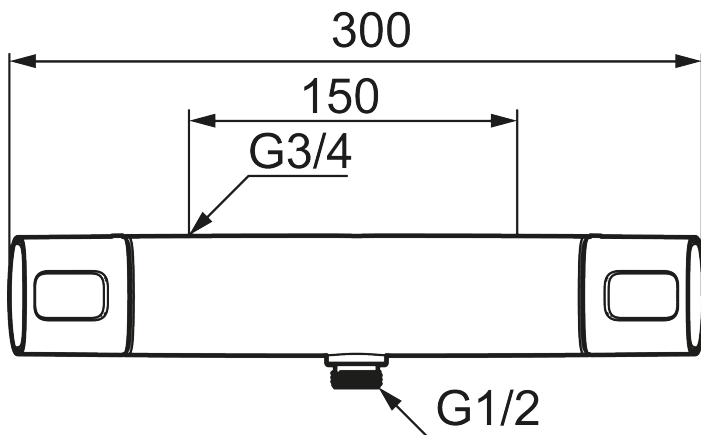

Unike funksjoner

Tilbakeslagssikring