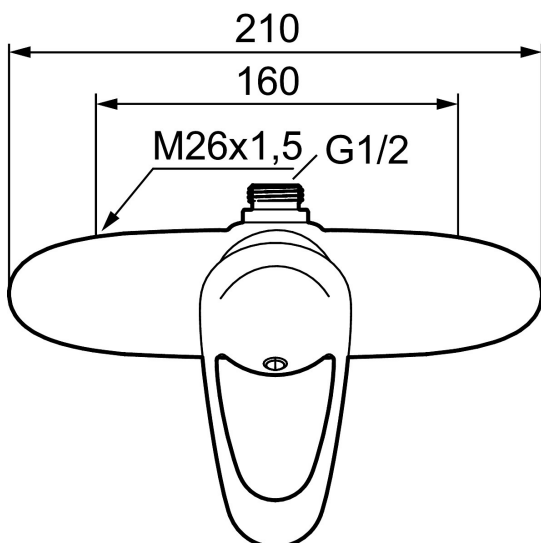

Unika egenskaper

Skyddsmodul 

9000E duschblandare

Här finns en optimerad samverkan mellan form och funktion. FM Mattsson 9000E visar vägen för en ny generation blandare, som miljöanpassats in i minsta detalj. Blandaren skänker ett vackert intryck och redan i sitt grundutförande ger den unika funktioner som sparar energi med bibehållen komfort.

Art.nr: 81810000 RSK: 8235430

Utförande: Krom, 160 c/c

- Utlopp upp
- Mjukstängande med keramisk avstängning
- Med typgodkänd backventil i duschutloppet
- Duschansl. utsprång från vägg: 61 mm
- OBS! Får ej användas tillsammans med självstängande handdusch

Art.nr: 81810000

RSK: 8235430

Reservdelslista

NR.	ART.NR	RSK	BESKRIVNING
1	58500000	8591936	Spak, komplett, längd: 90 mm
2	58510000	8591944	Färgmarkering och fästskruv till spak
3	58520000	8591945	Täckhylsa
4	60770000	8591918	Serviceverktyg
5	59130009	8591972	Insats med serviceverktyg, kartong
6	59810800	8592006	Anslutningsnippel 150 c/c (vänstergängad)
7	59800800	8592005	Anslutningsnippel 160 c/c
8	39710800	8591967	Nippel M18x1-G1/2 (duschblandare ej utlopp upp)