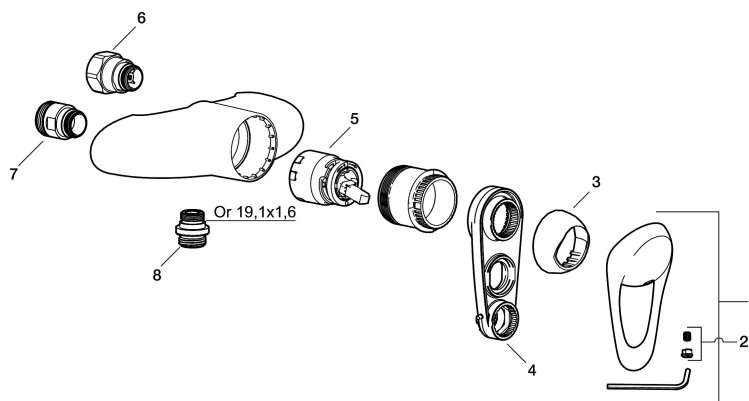

Art.nr: 81810000 RSK: 8235430

Utförande: Krom, 160 c/c

- Utlopp upp
- Mjukstängande med keramisk avstängning
- Med typgodkänd backventil i duschutloppet
- Duschansl. utsprång från vägg: 61 mm
- OBS! Får ej användas tillsammans med självstängande handdusch

PRODUKTBESKRIVNING

9000E duschblandare

Här finns en optimerad samverkan mellan form och funktion. FM Mattsson 9000E visar vägen för en ny generation blandare, som miljöanpassats in i minsta detalj. Blandaren skänker ett vackert intryck och redan i sitt grundutförande ger den unika funktioner som sparar energi med bibehållen komfort.

Art.nr: 81810000

RSK: 8235430

Reservdelslista

NR.	ART.NR	RSK	BESKRIVNING
1	58500000	8591936	Spak, komplett, längd: 90 mm
2	58510000	8591944	Färgmarkering och fästskruv till spak
3	58520000	8591945	Täckhylsa
4	60770000	8591918	Serviceverktyg
5	59130009	8591972	Insats med serviceverktyg, kartong
6	59810800	8592006	Anslutningsnippel 150 c/c (vänstergängad)
7	59800800	8592005	Anslutningsnippel 160 c/c
8	39710800	8591967	Nippel M18x1-G1/2 (duschblandare ej utlopp upp)