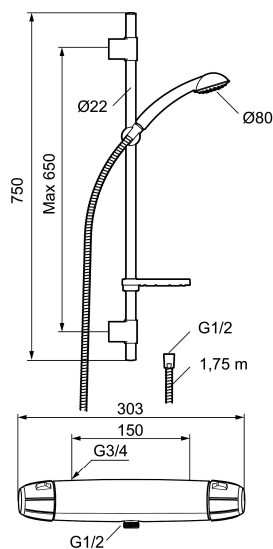

Unike funksjoner

Tilbakeslagssikring

- Sikkerhetsbatteri FMM 8210-2500
- Dusjgarnityr FMM 9470-1000
- Med sjampohylle og såpeskål
- Hånddusj med kalkavvisende sil
- Eco Flow 9 l/min
- Glidestangen har fleksibelt øvre veggfeste