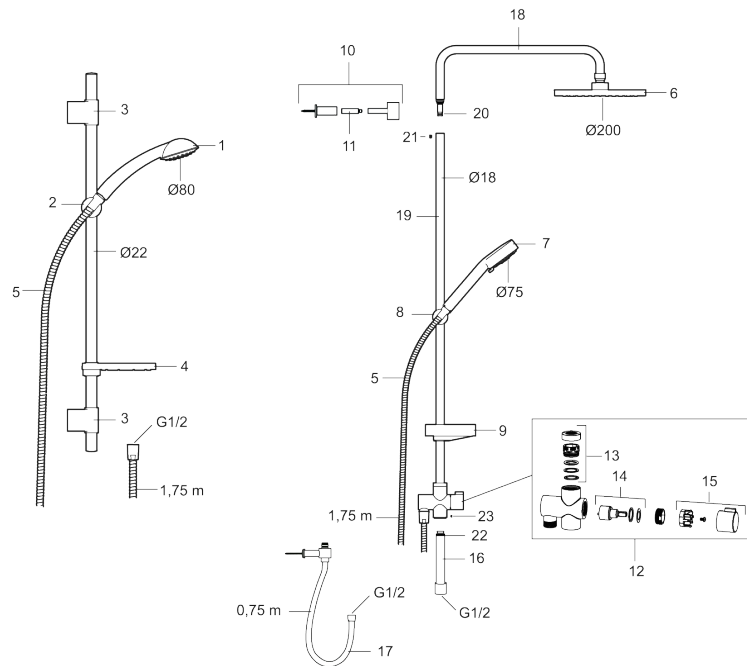

PRODUKTBESKRIVNING

9000E II dusjpakke

FM Mattsson 9000E dusjpakke gjør det enkelt for deg. 9000E dusjpakke er en alt-i-ett-pakke, som inneholder dusjsett, dusjstang og dusjbatteri. Her er det et optimert samspill mellom form og funksjon. FM Mattsson 9000E viser vei for en ny generasjon blandebatterier, som er miljøtilpasset ned til minste detalj.

Artikkelnummer: 82172500 NRF: 4304841

Reservedelsliste

NR.	FMM-NR	NRF	BESKRIVELSE
1	94750900	4304483	Hånddusj
1	94753900	4304484	Hånddusj, 3-strålig
2	94780000	4304485	Hånddusjholder/Glider (Ø22)
3	83710000	4304752	Veggfeste dusjgarnityr (2 stk)
4	94790000	4304486	Såpeskål, transparent
5	34841750	4304876	Dusjslange, krom, 1,75 M
6	93991000	4304491	Dusjkopp m/kuleledd
7	93840900	4304417	Hånddusj, 2-strålig
8	94671000	4304836	Hånddusjholder/Glider (Ø18)
9	93441000	4304499	Såpeskål
10	58950000	4304504	Dusjrørklammer 18 mm
11	27923500		Forlenger til veggfeste L: 25 mm
12	58903000	4304833	Dusjomkaster, komplett