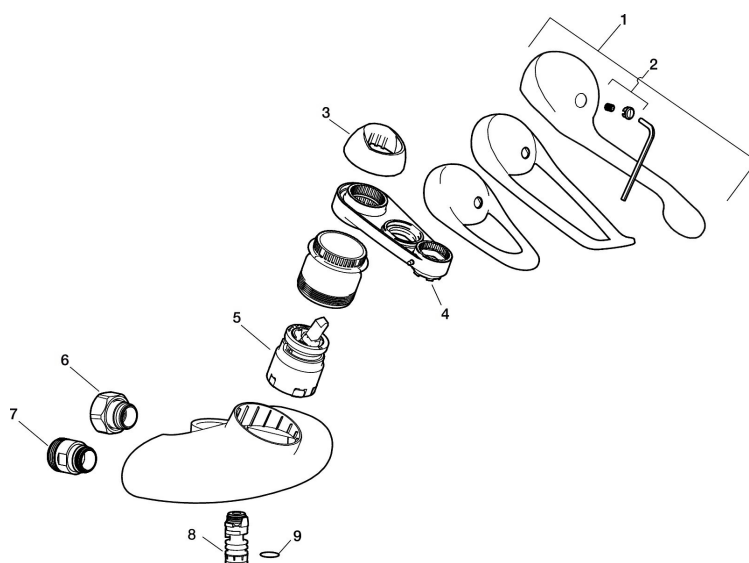

## Reservdelslista

| NR. | ART.NR   | RSK     | BESKRIVNING  |
|-----|----------|---------|--|
|     | 44450009 | 8295353 | Tillbehörspåse (spärsegment, stoppskruv, insexnyckel 3 mm) |
| 1   | 58500000 | 8591936 | Spak, komplett, längd: 90 mm                               |
| 1   | 58501750 | 8591937 | Spak, komplett, längd: 150 mm                              |
| 1   | 58501800 | 8592048 | Spak, komplett, längd: 180 mm                              |
| 2   | 58510000 | 8591944 | Färgmarkering och fästskruv till spak                      |
| 3   | 58520000 | 8591945 | Täckhylsa  |
| 4   | 60770000 | 8591918 | Serviceverktyg   |
| 5   | 59120009 | 8591949 | Insats med serviceverktyg, kallstart (grön ring), original |
| 5   | 59126000 | 8591966 | Insats med serviceverktyg, Eco Plus (grön ring)            |
| 6   | 59811800 | 8592011 | Anslutningsnippel 150 c/c (vänstergängad)                  |
| 7   | 59800800 | 8592005 | Anslutningsnippel 160 c/c                                  |
| 8   | 29888000 | 8243166 | Pipnippel M18x1  |
| 9   | 37801550 | 8295350 | O-ring 15,54 x 2,62, 2-pack                                |