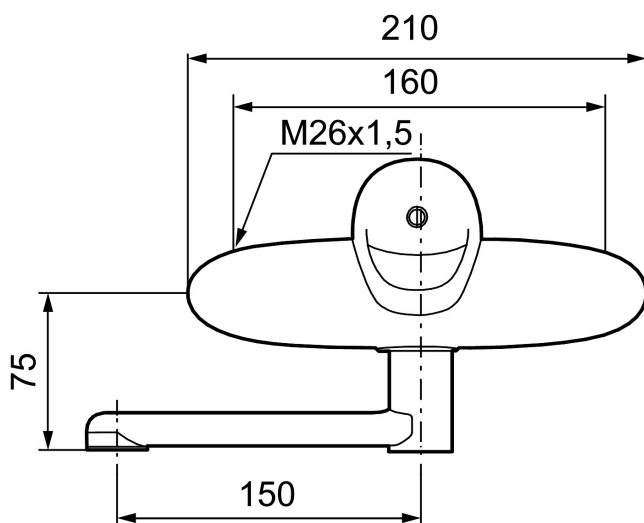

9000E köks- och tvättställsblandare

Här finns en optimerad samverkan mellan form och funktion. FM Mattsson 9000E visar vägen för en ny generation blandare, som miljöanpassats in i minsta detalj. Blandaren skänker ett vackert intryck och teknisk fulländning till kök/tvätt. Redan i sitt grundutförande ger den unika funktioner som sparar energi med bibehållen komfort.

Art.nr: 81340150 RSK: 8309004 Flöde 3 bar: 7,1 l/min
Utförande: Krom, 160 c/c

Unika egenskaper

- Kallstart
- Mjukstängande med keramisk avstängning
- Inbyggd, lätt omställbar flödesbegränsning och temperaturspär
- Inkl. underliggande pip
- OBS! Får ej användas tillsammans med självstängande handdusch