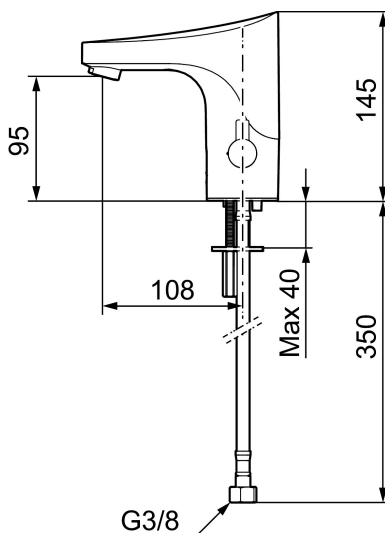

9000E tronic tvättställsblandare, batteridrift

FM Mattsson 9000E Tronic är en svenskutvecklad beröringsfria blandare. Beröringsfria blandare är inte längre bara ett måste på offentliga toaletter - den passar lika bra i den privata bostaden - inte minst på grund av den eleganta designen, den höga graden av hygien och den minskade vattenförbrukningen. Blandarens slitstarka ytbehandlingar finns i olika färger som kan anpassas till rummets design.

Art.nr: 16410003 RSK: 8430686 Flöde 3 bar: 5,5 l/min
Utförande: Borstad krom, batteridrift (inkl. batteri)

- Mjukstängande magnetventil
- Vandalsäkert utförande i metall
- Eco Flow (energi- och vattenbesparande konstantflödesstrålsamlare)
- Spoltidsbegränsning, förhindrar översvämning
- Framspolningsfunktion 30 sek via sensorn
- Avstängning av flöde i 60 sek via sensorn, (används t.ex. vid rengöring)
- Låg strömförbrukning – lång livslängd
- Kan genomspolas med hetvatten för legionellasanering
- IP-klass sensor: IP67
- Återströmningsskydd enligt EU-standard SS-EN 1717
- Miljövänliga material, bly- och nickelfri

Installation:

- Temperaturvred kan demonteras och ersättas med ett medföljande lock
- Batteridrift, anpassningsbar för nät drift
- Vid nät drift använd adaptersats art.nr. S600147
- Flexibla anslutningsrör i metallspunnen Soft PEX®, lekande G3/8
- Hålmått Ø33,5-37 mm

Inställningar:

- Omställbar temperaturbegränsning
- Programmerbar funktion för hygienspolning
- Programmerbar spoltid.