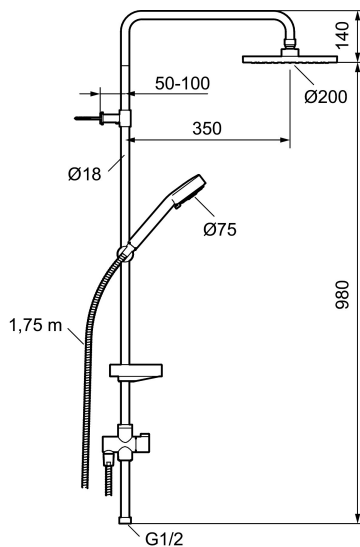

9000E takdusjsett

9000E-serien forfines og kompletteres stadig. Ergonomi og økologi går hånd i hånd med kvalitet og god design. Serien har utmerket seg på flere områder innen miljøhensyn og sikkerhetstenkende og samme egenskaper har etterstrebet i skapningen av denne nye dusjen. Ingen detaljer er gitt til tilfeldighetene og dusjen gir et meget robust inntrykk. Takdusjsettet har en sjenerøs takdusj og en tostrålig hånddusj med omkasterfunksjon.

Artikkelnummer: 93921000 NRF: 4304821 Flow 3 bar: 7,5 l/m
Utførende: Krom

- Kalkavissende sil
- Såpehylle og dusjomkaster
- 2-strålig hånddusj
- Takdusj og hånddusj Eco Flow 12 l/min
- Veggrør kappes etter behov