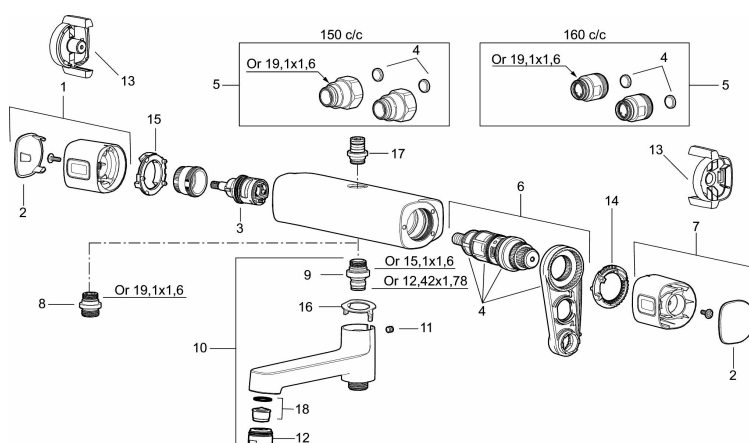

Art.nr: 83831500 RSK: 8377323 Flöde 3 bar: 10,7 l/min

Utförande: Krom, 150 c/c

Unika egenskaper

Skyddsmodul **EB**

- Säkerhetsblandare Siljan och takdusch Siljan
- Med reversibelt överstycke
- Tak- och handdusch med kalkavvisande sil
- Eco Flow, 3-strålig handdusch 7,5 l/min och takdusch 10,7 l/min
- Slang, duschstång med väggfästning (kan kapas vid behov), tvålhylla ingår
- Väggfäste justerbart ± 5 mm i höjled och 50-100 mm utsprång från vägg, 2x18 mm distanser medföljer, med väggfästning, dold rörskarv
- Duschansl. utsprång från vägg: 78 mm

Art.nr: 83831500

RSK: 8377323

Reservdelslista

NR.	ART.NR	RSK	BESKRIVNING
1	35480009	8592029	Ratt, mängdratt, komplett
2	39031500	8592052	Täcklock
3	35980009	8585850	Keramiskt överstycke, reversibelt
4	38680009	8591701	Filtersats, inkl. o-ringar, serviceverktyg
5	59800800	8592005	Anslutningsnippel 160 c/c
5	59810800	8592006	Anslutningsnippel 150 c/c (vänstergängad)
6	S600275	8397029	Reglerpaket, komplett med serviceverktyg
7	35480109	8592033	Ratt, temperaturratt, komplett
8	39710800	8591967	Nippel M18x1-G1/2 (duschblandare ej utlopp upp)
9	39754000	8591969	Nippel M18x1 med o-ring (badkarsblandare)
10	83990000	8154079	Utloppspip med vridpipomkastare
11	38086000	8439701	Låsskruv
12	29142400	8281526	Hylsa M24 utv., 13 mm
13	35976209	8592039	Care-vred , svart, 2-pack
14	38523000	8592058	Skållningsskyddsring
15	38531000	8592059	Stoppring, standard
15	38531040	8592060	Stoppring, reversibelt

NR.	ART.NR	RSK	BESKRIVNING
16	38521000	8295345	Spärring
17	39716000		Utloppsnyckel M18x1
18	29102650	8281547	Strålsamlarinsats 20–24 l/min vid 300 kPa