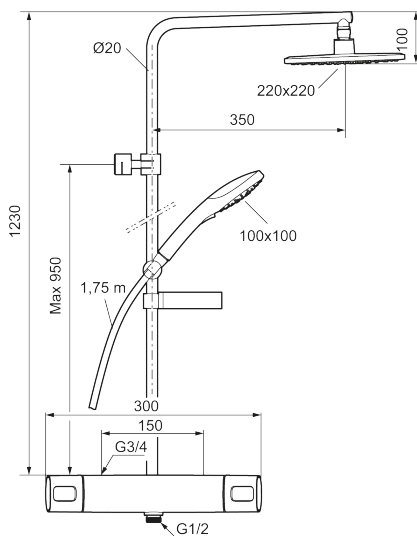

Art.nr: 83831500 RSK: 8377323 Flöde 3 bar: 10,7 l/min

Utförande: Krom, 150 c/c

Unika egenskaper

Skyddsmodul **EB**

- Säkerhetsblandare Siljan och takdusch Siljan
- Med reversibelt överstycke
- Tak- och handdusch med kalkavvisande sil
- Eco Flow, 3-strålig handdusch 7,5 l/min och takdusch 10,7 l/min
- Slang, duschstång med väggfästning (kan kapas vid behov), tvålhylla ingår
- Väggfäste justerbart ± 5 mm i höjled och 50-100 mm utsprång från vägg, 2x18 mm distanser medföljer, med väggfästning, dold rörskarv
- Duschansl. utsprång från vägg: 78 mm

Art.nr: 83831500

RSK: 8377323

Reservdelslista

NR.	ART.NR	RSK	BESKRIVNING
1	35480009	8592029	Ratt, mängdratt, komplett
2	39031500	8592052	Täcklock
3	35980009	8585850	Keramiskt överstycke, reversibelt
4	38680009	8591701	Filtersats, inkl. o-ringar, serviceverktyg
5	59800800	8592005	Anslutningsnippel 160 c/c
5	59810800	8592006	Anslutningsnippel 150 c/c (vänstergängad)
6	S600275	8397029	Reglerpaket, komplett med serviceverktyg
7	35480109	8592033	Ratt, temperaturratt, komplett
8	39710800	8591967	Nippel M18x1-G1/2 (duschblandare ej utlopp upp)
9	39754000	8591969	Nippel M18x1 med o-ring (badkarsblandare)
10	83990000	8154079	Utloppspip med vridpipomkastare
11	38086000	8439701	Låsskruv
12	29142400	8281526	Hylsa M24 utv., 13 mm
13	35976209	8592039	Care-vred , svart, 2-pack
14	38523000	8592058	Skållningsskyddsring
15	38531000	8592059	Stoppring, standard
15	38531040	8592060	Stoppring, reversibelt

NR.	ART.NR	RSK	BESKRIVNING
16	38521000	8295345	Spärring
17	39716000		Utloppsnyckel M18x1
18	29102650	8281547	Strålsamlarinsats 20–24 l/min vid 300 kPa