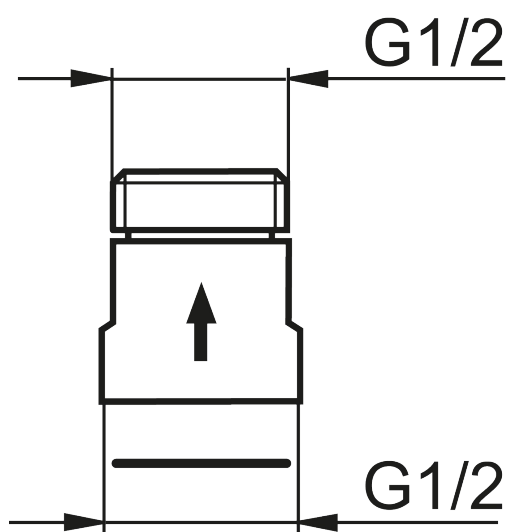

Nippelmuffe med tilbakeslagsventil

Artikkelnummer: S600075

Utførende: Krom

- G1/2 innv. - G1/2 utv.
- Med pakning
- Med tilbakeslagsventil

Garantivilkår

Alle blandedbatterier og alt tilbehør fra FM Mattsson konstrueres og produseres i henhold til gjeldende EU-standarder. Produktene testes grundig i vår fabrikk før de leveres ut til kundene. Vi ber deg om å lese og følge nøye bruks- og vedlikeholdsinstruksjonene som følger med produktet. Korrekt installasjon, vedlikehold og bruk garanterer langvarig holdbarhet for produktet.