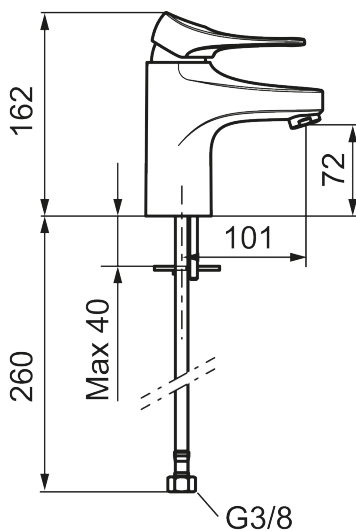

Unikke egenskaber

Tilbageløbssikring

Håndvaskarmatur 9000XE

9000XE håndvaskarmatur er et håndvaskarmatur i børstet krom. Det klassiske design kombineret med et mådeholdent vandforbrug gør det til det oplagte valg til badeværelset.

Artikel-nummer: 86502013 VVS: 701484014 Flow 3 bar: 4,5 l/m

Beskrivelse: Børstet krom, tilslutningsslanger længde 260 mm

- **Koldstart.**
- 101 mm fremspring.
- Soft Closing og keramisk kartusche.
- Indbygget temperatur- og flowbegrænser.
- Eco Flow (energi- og vandbesparende perlator).
- Fleksible tilslutningsslanger i metalflettet Soft-PEX[®], G3/8.
- Lead Free (blyfri).
- Hulstørrelse Ø34-37 mm.
- Lydklasse 1.
- **10 års funktionsgaranti.**