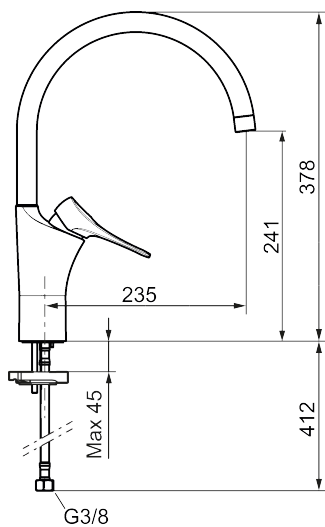

Art.nr: 86007010 RSK: 8311590 Flöde 3 bar: 4,5 l/min

Utförande: Krom, LEED/BREEAM-anpassad

### Unika egenskaper

Skyddsmodul 

- Kallstartsfunktion
- Mjukstängande med keramisk avstängning
- Inbyggd, lätt omställbar flödesbegränsning och temperaturspärri
- Eco Flow (energi- och vattenbesparande strålsamlare)
- Hög, svängbar pip. Spärbricka medföljer för 60°, 85°, 110° eller 360°
- Flexibla anslutningsrör i metallspunnen Soft PEX<sup>®</sup>, lekande G3/8
- Lead Free (blyfri)
- Ljudklass 1
- Hålmått Ø34-37 mm