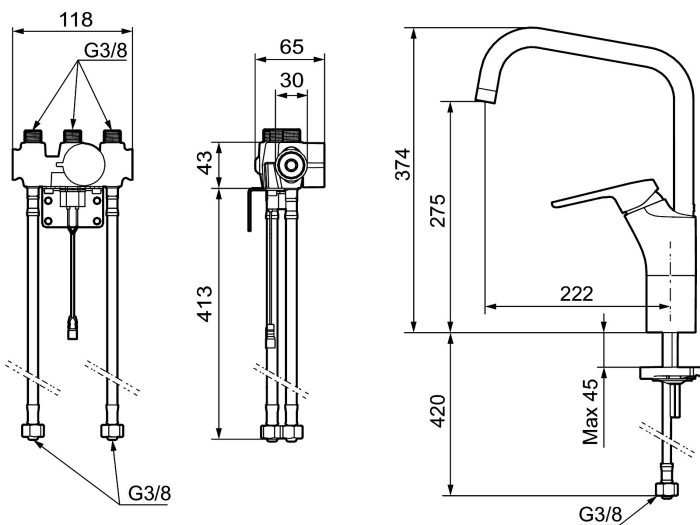

Unike funksjoner

Tilbakeslagssikring

SILJAN duo, sensorstyrt kjøkkenbatteri

FM Mattsson Siljan Duo er en kombinasjon av en tradisjonell kjøkkenkran og en sensorstyrt kran. Med spaken fungerer den som ordinær kran, men med sensorfunksjonen er det i tillegg en berøringfri kran. Sensoren aktiviseres når du holder hånden foran den.

Artikkelnummer: 83020010 **NRF:** 4300982 **Flow 3 bar:** 10,2 l/m
Utførende: Krom, batteridrift, inkl. batteri

- Sensorstyrt for håndvask og avskylling
- Mykstengende
- Kaldstart
- Vannmengdebegrenser og temperatursperre
- Eco vannbesparende strålesamler
- Svingbar tut sperre 60°, 85°, 110° eller 360°
- Tappetidbegrensning hindrer oversvømming
- Avstengning av vannmengde i 5 min. via sensor (anvendes f. eks. ved rengjøring)
- Lavt strømforbruk - lang livslengde
- IP klasse sensor, IP67
- Med tilbakeslagsventiler etter standard EN 1717

- Hulltagning Ø34-37 mm

Innstillinger:

- Programmerbar deteksjonavstand
- Velgbar tappetid