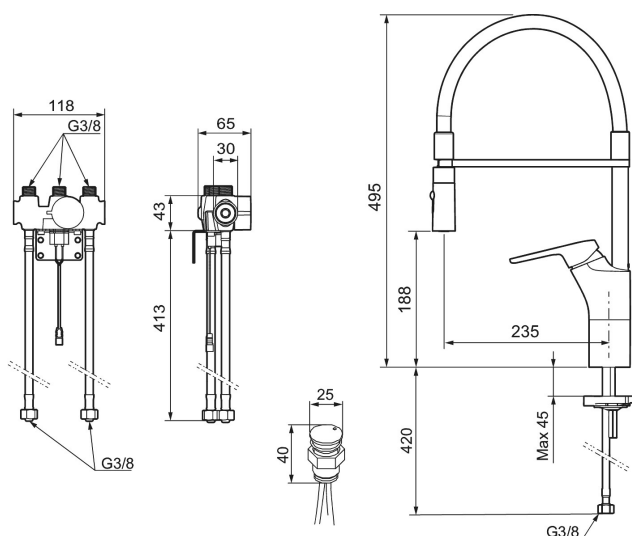

SILJAN duo flexi, sensorstyrt kjøkkenbatteri

I det ytre ser alt ut som vanlig, men under overflaten skjuler den elektroniske finessen seg. Kjøkkenkranen SILJAN duo flexi er både en vanlig tradisjonell ettgrepskran og en moderne berøringfri kran, der vannstrømmen starter automatisk så fort hendene føres foran sensoren. SILJAN duo flexi har et avtakbart munnstykke og et valgbart strålebilde. På den måten holdes hendene rene og bakteriene i sjakk. Du trenger heller ikke å bruke mer vann enn nødvendig. Enkelt, holdbart og fremfor alt hygienisk!

Artikkelnummer: 83130010 **NRF:** 4301002 **Flow 3 bar:** 9,1 l/m
Utførende: Krom, batteridrift (inkl. batteri) og elektronisk avstengning for maskin

Unike funksjoner

Tilbakeslagssikring

- Mykstengende
- Kaldstart
- Vannmengdebegrenser og temperatursperre
- Svingbar tut sperre 60°, 85°, 110° eller 360°
- 2-strålig munnstykke
- Tappetidbegrensning hindrer oversvømming
- Avstengning av vannmengde i 5 min. via sensor (anvendes f. eks. ved rengjøring)
- Lavt strømforbruk - lang livslengde
- IP klasse sensor, IP67
- Med tilbakeslagsventiler etter standard EN 1717

Installasjon:

- Enkel installasjon og service
- Tilpasses for batteridrift 6V eller nettdrift 12V AC/DC
- Ved nettdrift bruk adaptersett FMM S600147
- Automatisk justering av sensoravstand
- Fleksible Soft PEX®-rør med 3/8" mutter
- Hulltagning Ø34-37 mm

Innstillinger:

- Programmerbar deteksjonavstand

- Velgbar tappetid

Elektronisk avstengning for maskin:

- Touchknappen monteres i beslag eller benkeplate
- Godstykkelse benkeplate 0-40 mm
- Fargeindikator for posisjonsvalg
- Stenger automatisk etter 3 eller 12 timer
- Leveres med 9V batteri
- Anslutning G1/2
- For hull i benk Ø20/21 mm