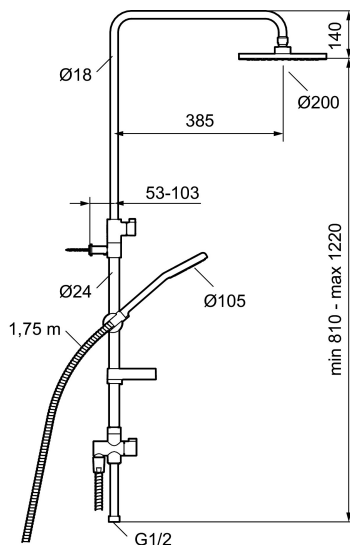

Unike funksjoner

GARDA takdusjsett

FM Mattsson Garda. Her samarbeider stilren form og utmerket funksjon på en forbillig måte. Dusjsettet består av en hånddusj, slange og takdusjrør med teleskopfunksjon. Med et håndgrep kan du enkelt heve eller senke taksilen, slik at vær og en får den dusjhøyden de ønsker og som passer bra. Har kalkavvisende sil.

Artikkelnummer: 93951000 NRF: 4304824

Utførende: Krom

- Med teleskopfunksjon, justerbar 410 mm
- Dusjhode med kalkavvisende sil
- Dusjhode og hånddusj Eco Flow 12 l/min
- Hånddusj med ekstra myk stråle
- Såpeskål og dusjomkaster
- Justerbart veggfeste med veggtenning

PRODUKTBESKRIVNING

GARDA takdusjsett

FM Mattsson Garda. Her samarbeider stilren form og utmerket funksjon på en forbilledlig måte. Dusjsettet består av en hånddusj, slange og takdusjrør med teleskopfunksjon. Med et håndgrep kan du enkelt heve eller senke taksilen, slik at vær og en får den dusjhøyden de ønsker og som passer bra. Har kalkavissende sil.
Artikkelnummer: 93951000 **NRF:** 4304824

Reservedelsliste

NR.	FMM-NR	NRF	BESKRIVELSE
1	96750900	4304492	Hånddusj
2	93780000	4304738	Hånddusjholder/Glider (Ø24)
3	94640007	4304684	Såpeskål, transparent
4	93131755	4304498	Dusjslange 1,75 m, cromoflex
5	93991000	4304491	Dusjkopp m/kuleledd
6	93810900	4304488	Hånddusj, Eco Flow 12 l/min (original)
6	93820000	4304489	Hånddusj, Eco Flow 6 l/min
7	94642000	4304835	Såpeskål
8	96730000	4304847	Veggfeste
9	34841750	4304876	Dusjslange, krom, 1,75 M
10	58920100		Stigerør
11	58903000	4304833	Dusjomkaster, komplett
12	58961000	4304448	Reservedelssett til dusjomkaster
13	59071000	4304449	Keramisk innsats for dusjomkaster
14	59081000	4304451	Omkasterratt