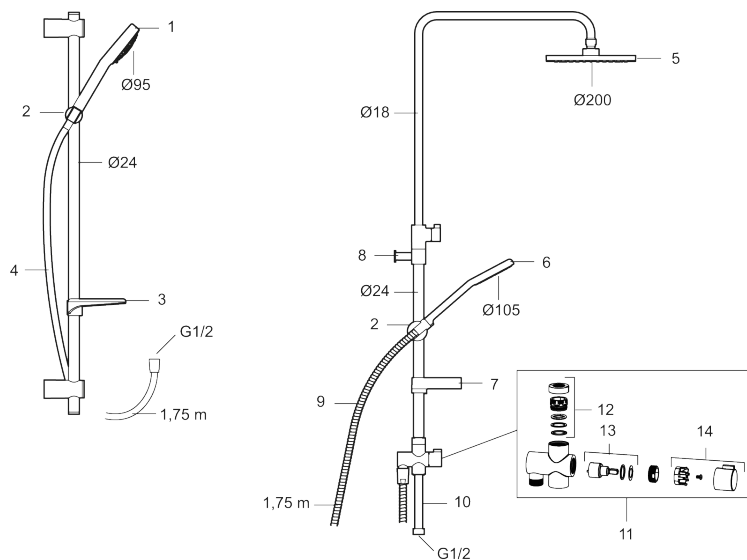

Unike funksjoner

GARDA takdusjsett

FM Mattsson Garda. Her samarbeider stilren form og utmerket funksjon på en forbillig måte. Dusjsettet består av en hånddusj, slange og takdusjrør med teleskopfunksjon. Med et håndgrep kan du enkelt heve eller senke taksilen, slik at vær og en får den dusjhøyden de ønsker og som passer bra. Har kalkavvisende sil.

Artikkelnummer: 93951000 NRF: 4304824

Utførende: Krom

- Med teleskopfunksjon, justerbar 410 mm
- Dusjhode med kalkavvisende sil
- Dusjhode og hånddusj Eco Flow 12 l/min
- Hånddusj med ekstra myk stråle
- Såpeskål og dusjomkaster
- Justerbart veggfeste med veggtenning

PRODUKTBESKRIVNING

GARDA takdusjsett

FM Mattsson Garda. Her samarbeider stilren form og utmerket funksjon på en forbilledlig måte. Dusjsettet består av en hånddusj, slange og takdusjrør med teleskopfunksjon. Med et håndgrep kan du enkelt heve eller senke taksilen, slik at vær og en får den dusjhøyden de ønsker og som passer bra. Har kalkavissende sil.
Artikkelnummer: 93951000 **NRF:** 4304824

Reservedelsliste

NR.	FMM-NR	NRF	BESKRIVELSE
1	96750900	4304492	Hånddusj
2	93780000	4304738	Hånddusjholder/Glider (Ø24)
3	94640007	4304684	Såpeskål, transparent
4	93131755	4304498	Dusjslange 1,75 m, cromoflex
5	93991000	4304491	Dusjkopp m/kuleledd
6	93810900	4304488	Hånddusj, Eco Flow 12 l/min (original)
6	93820000	4304489	Hånddusj, Eco Flow 6 l/min
7	94642000	4304835	Såpeskål
8	96730000	4304847	Veggfeste
9	34841750	4304876	Dusjslange, krom, 1,75 M
10	58920100		Stigerør
11	58903000	4304833	Dusjomkaster, komplett
12	58961000	4304448	Reservedelssett til dusjomkaster
13	59071000	4304449	Keramisk innsats for dusjomkaster
14	59081000	4304451	Omkasterratt