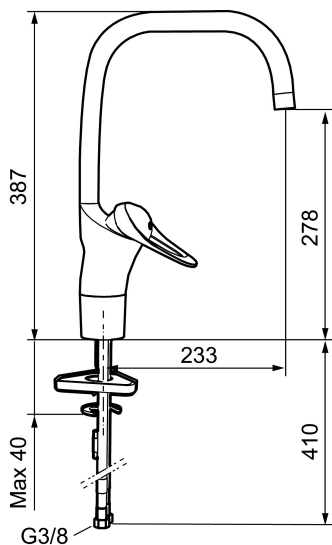

9000E I köksblandare

Köket är den del av hemmet där allt händer. Det är här det lagas, bakas och fejas – varje dag. Då är det viktigt att verktygen håller. Det gäller inte minst kökskranen som ska bekänna färg i många tuffa år. FM Mattsson 9000E gör vad den ska effektivt, gång efter gång utan onödigt slöseri av varmvatten.

Art.nr: 80100010 RSK: 8310177 Flöde 3 bar: 8,0 l/min

Utförande: Krom, ansl. lekande G3/8

- Kallstartsfunktion
- Mjukstängande med keramisk avstängning
- Inbyggd, lätt omställbar flödesbegränsning och temperaturspär
- Eco Flow (energi- och vattenbesparande strålsamlare)
- Hög, svängbar pip. Spärrbricka medföljer för 60°, 85°, 110° eller 360°
- Med Soft PEX®-rör
- Med anslutningsrör: 350 mm
- Hålmått Ø34–37 mm
- Ytterdiameter fot Ø52 mm