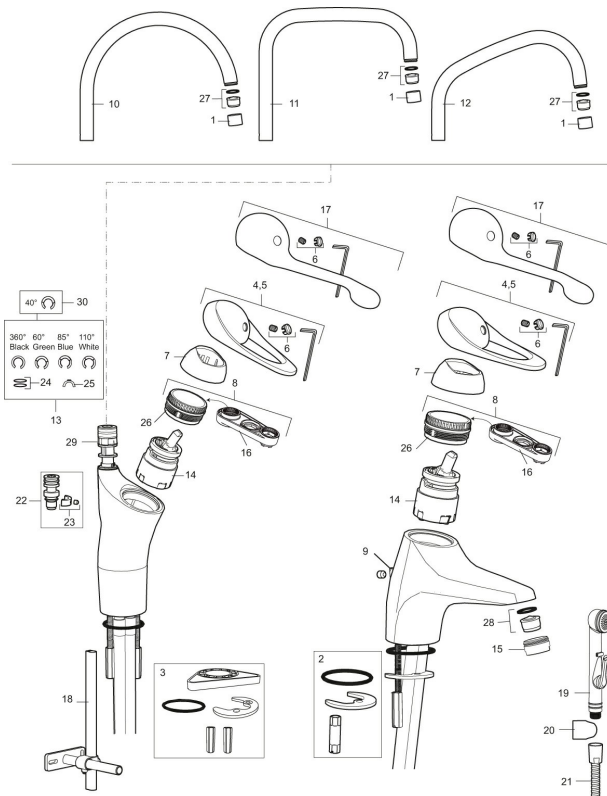

PRODUKTBESKRIVNING

9000E I köksblandare

Köket är den del av hemmet där allt händer. Det är här det lagas, bakas och fejas – varje dag. Då är det viktigt att verktygen håller. Det gäller inte minst kökskranen som ska bekänna färg i många tuffa år. FM Mattsson 9000E gör vad den ska effektivt, gång efter gång utan onödigt slöseri av varmvatten.

Art.nr: 80100010

RSK: 8310177

Reservdelista

NR.	ART.NR	RSK	BESKRIVNING
1	29142200	8281524	Hylsa M22 inv.
2	39140800	8186891	Monteringssats, tvättställsblandare
3	39141800		Monteringssats, köksblandare utan DM-avst.
4	58500000	8591936	Spak, komplett, längd: 90 mm
5	58501750	8591937	Spak, komplett, längd: 150 mm
6	58510000	8591944	Färgmarkering och fästskruv till spak
7	58520000	8591945	Täckhylsa
8	58530140	8241726	Fästnippel med serviceverktyg
9	58540000	8591940	Kedjefäste
10	58600000	8154074	Utloppspip, C-modell